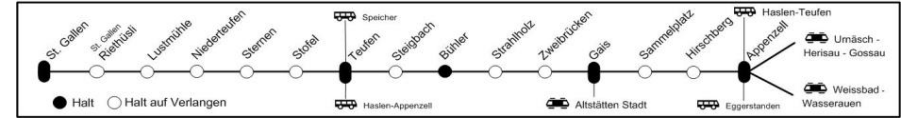

Abfahrt Appenzell

Sommer

Gültig vom 29. April 2018 bis 7. Oktober 2018

Gleisänderungen vorbehalten

05 00 - 05 59

Zeit	nach	Gleis
Ⓐ 5 03	Herisau - Gossau	4A
✕ 5 15	Gais - St. Gallen	
Ⓐ 5 30	Herisau - Gossau	3A
Ⓐ 5 34	Gais - Teufen - St. Gallen	2
⊞ 5 38	Haslen - Teufen	

09 00 - 09 59

Zeit	nach	Gleis
9 00	Herisau - Gossau	3A
9 01	Wasserauen	4A
⊞ 9 01	⊞ Eggerstanden	
9 04	Gais - Teufen - St. Gallen	2
9 30	Herisau - Gossau	3A
9 31	Wasserauen	4A
9 34	Gais - Teufen - St. Gallen	2

13 00 - 13 59

Zeit	nach	Gleis
13 00	Herisau - Gossau	3A
13 01	Wasserauen	4A
13 04	Gais - Teufen - St. Gallen	2
13 30	Herisau - Gossau	3A
⊞ 13 31	⊞ Eggerstanden	
13 34	Gais - Teufen - St. Gallen	2

17 00 - 17 59

Zeit	nach	Gleis
17 00	Herisau - Gossau	3A
17 01	Wasserauen	4A
⊞ 17 01	⊞ Eggerstanden	
17 04	Gais - Teufen - St. Gallen	2
⊞ 17 08	⊞ Haslen - Teufen	
17 30	Herisau - Gossau	3A
17 31	Wasserauen	4A
⊞ 17 31	⊞ Eggerstanden	
17 34	Gais - Teufen - St. Gallen	2

21 00 - 21 59

Zeit	nach	Gleis
21 00	Herisau - Gossau	3A
21 05	Gais - St. Gallen	⊞
21 32	Wasserauen	⊞
21 55	Gais - St. Gallen	⊞

23 00 - 23 59

Zeit	nach	Gleis
23 00	Herisau - Gossau	4B
⊞ 23 49	Gais - St. Gallen	⊞

06 00 - 06 59

Zeit	nach	Gleis
Ⓐ 6 03	Herisau - Gossau	3A
Ⓒ 6 03	Herisau - Gossau	4A
Ⓐ 6 04	Gais - Teufen - St. Gallen	2
⊞ 6 08	⊞ Haslen - Teufen	
Ⓒ 6 17	Gais - St. Gallen	⊞
Ⓐ 6 28	Gais - Teufen - St. Gallen	2
⊞ 6 29	⊞ Haslen - Teufen	
✕ 6 30	Herisau - Gossau	4B
† 6 30	Herisau - Gossau	4A
Ⓐ 6 31	Wasserauen	3A
⊞ 6 31	⊞ Eggerstanden	
Ⓒ 6 34	Gais - Teufen - St. Gallen	2
Ⓐ 6 44	Gais - Teufen - St. Gallen	2

10 00 - 10 59

Zeit	nach	Gleis
10 00	Herisau - Gossau	3A
10 01	Wasserauen	4A
10 04	Gais - Teufen - St. Gallen	2
10 30	Herisau - Gossau	3A
10 31	Wasserauen	4A
10 34	Gais - Teufen - St. Gallen	2
⊞ 10 38	⊞ Haslen - Teufen	

14 00 - 14 59

Zeit	nach	Gleis
14 00	Herisau - Gossau	4A
14 01	Wasserauen	3A
⊞ 14 01	⊞ Eggerstanden	
14 04	Gais - Teufen - St. Gallen	2
14 30	Herisau - Gossau	3A
14 31	Wasserauen	4A
14 34	Gais - Teufen - St. Gallen	2
⊞ 14 38	⊞ Haslen - Teufen	

18 00 - 18 59

Zeit	nach	Gleis
18 00	Herisau - Gossau	3A
18 01	Wasserauen	4A
18 04	Gais - Teufen - St. Gallen	2
⊞ 18 08	⊞ Haslen - Teufen	
18 30	Herisau - Gossau	3A
18 31	Wasserauen	4A
18 34	Gais - Teufen - St. Gallen	2

22 00 - 23 59

Zeit	nach	Gleis
22 00	Herisau - Gossau	3A
⊞ 22 01	Gais - St. Gallen	⊞
22 49	Gais - St. Gallen	⊞

00 00 - 01 59

Zeit	nach	Gleis
⊞ 01 02	Gais - St. Gallen	⊞

07 00 - 07 59

Zeit	nach	Gleis
✕ 7 00	Herisau - Gossau	3A
† 7 00	Herisau - Gossau	4B
✕ 7 01	Wasserauen	4A
7 04	Gais - Teufen - St. Gallen	2
⊞ 7 08	⊞ Haslen - Teufen	
7 30	Herisau - Gossau	3A
⊞ 7 31	⊞ Eggerstanden	
7 31	Wasserauen	4A
✕ 7 34	Gais - Teufen - St. Gallen	2

11 00 - 11 59

Zeit	nach	Gleis
11 00	Herisau - Gossau	3A
11 01	Wasserauen	4A
11 04	Gais - Teufen - St. Gallen	2
11 30	Herisau - Gossau	3A
11 31	Wasserauen	4A
11 34	Gais - Teufen - St. Gallen	2

15 00 - 15 59

Zeit	nach	Gleis
15 00	Herisau - Gossau	3A
15 01	Wasserauen	4A
15 04	Gais - Teufen - St. Gallen	2
15 30	Herisau - Gossau	3A
15 31	Wasserauen	4A
⊞ 15 31	⊞ Eggerstanden	
15 34	Gais - Teufen - St. Gallen	2

19 00 - 19 59

Zeit	nach	Gleis
19 00	Herisau - Gossau	3A
⊞ 19 01	⊞ Eggerstanden	
19 04	Gais - Teufen - St. Gallen	2
⊞ 19 08	⊞ Haslen - Teufen	
19 30	Herisau - Gossau	4A
19 32	Wasserauen	⊞
19 34	Gais - Teufen - St. Gallen	2

08 00 - 08 59