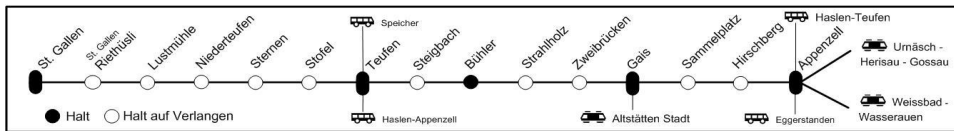

Abfahrt Teufen

Gültig vom 3. April 2018 bis 7. Oktober 2018

(Verlängerung je nach Baufortschritt möglich)

05 00 - 05 59

- Zeit nach
- Ⓐ 5 22 St. Gallen
 - ✱ 5 38 St. Gallen
 - 5 49 Gais - Appenzell
 - Ⓐ 5 59 St. Gallen