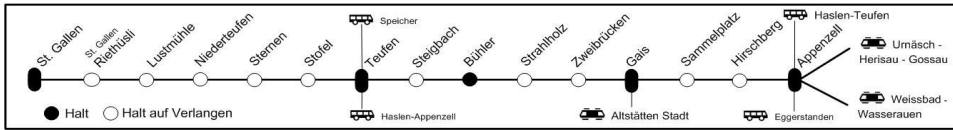

Abfahrt Strahlholz

Gültig vom 3. April 2018 bis 7. Oktober 2018

(Verlängerung je nach Baufortschritt möglich)

05 00 - 05 59		10 00 - 10 59		15 00 - 15 59		20 00 - 20 59	
Zeit	nach	Zeit	nach	Zeit	nach	Zeit	nach
Ⓐ 5 14	☞ St. Gallen	10 10	☞ Gais - Appenzell	15 10	☞ Gais - Appenzell	20 10	☞ Gais - Appenzell
✕ 5 28	☞ St. Gallen	10 18	☞ Teufen - ☞ St. Gallen	15 18	☞ Teufen - ☞ St. Gallen	Ⓐ 20 18	☞ Teufen - ☞ St. Gallen
Ⓐ 5 48	☞ Teufen - ☞ St. Gallen	10 40	☞ Gais - Appenzell	15 40	☞ Gais - Appenzell	20 40	☞ Gais - Appenzell
5 55	☞ Gais - Appenzell	10 48	☞ Teufen - ☞ St. Gallen	15 48	☞ Teufen - ☞ St. Gallen	20 48	☞ Teufen - ☞ St. Gallen
Ⓐ 5 59	☞ Teufen - ☞ St. Gallen						
06 00 - 06 59		11 00 - 11 59		16 00 - 16 59		21 00 - 21 59	
Zeit	nach	Zeit	nach	Zeit	nach	Zeit	nach
Ⓐ 6 18	☞ Teufen - ☞ St. Gallen	11 10	☞ Gais - Appenzell	16 10	☞ Gais - Appenzell	21 10	☞ Gais - ☞ Appenzell
Ⓒ 6 30	☞ St. Gallen	11 18	☞ Teufen - ☞ St. Gallen	16 18	☞ Teufen - ☞ St. Gallen	21 16	☞ St. Gallen
✕ 6 40	☞ Gais - Appenzell	11 40	☞ Gais - Appenzell	16 40	☞ Gais - Appenzell	Ⓐ 21 28	☞ Gais - Appenzell
✕ 6 48	☞ Teufen - ☞ St. Gallen	11 48	☞ Teufen - ☞ St. Gallen	16 48	☞ Teufen - ☞ St. Gallen	21 58	☞ Gais - Appenzell
07 00 - 07 59		12 00 - 12 59		17 00 - 17 59		22 00 - 22 59	
Zeit	nach	Zeit	nach	Zeit	nach	Zeit	nach
Ⓐ 7 10	☞ Gais - Appenzell	12 10	☞ Gais - Appenzell	17 10	☞ Gais - Appenzell	22 06	☞ St. Gallen
7 18	☞ Teufen - ☞ St. Gallen	12 18	☞ Teufen - ☞ St. Gallen	17 18	☞ Teufen - ☞ St. Gallen	22 28	☞ Gais - Appenzell
Ⓐ 7 40	☞ Gais - Appenzell	12 40	☞ Gais - Appenzell	17 40	☞ Gais - Appenzell	22 48	☞ Gais - Appenzell
Ⓒ 7 41	☞ Gais - Appenzell	12 48	☞ Teufen - ☞ St. Gallen	17 48	☞ Teufen - ☞ St. Gallen		
✕ 7 48	☞ Teufen - ☞ St. Gallen						
08 00 - 08 59		13 00 - 13 59		18 00 - 18 59		23 00 - 23 59	
Zeit	nach	Zeit	nach	Zeit	nach	Zeit	nach
✕ 8 10	☞ Gais - Appenzell	13 10	☞ Gais - Appenzell	18 10	☞ Gais - Appenzell	23 00	☞ St. Gallen
8 18	☞ Teufen - ☞ St. Gallen	13 18	☞ Teufen - ☞ St. Gallen	18 18	☞ Teufen - ☞ St. Gallen	23 48	☞ Gais - Appenzell
8 40	☞ Gais - Appenzell	13 40	☞ Gais - Appenzell	18 40	☞ Gais - Appenzell		
8 48	☞ Teufen - ☞ St. Gallen	13 48	☞ Teufen - ☞ St. Gallen	18 48	☞ Teufen - ☞ St. Gallen		
09 00 - 09 59		14 00 - 14 59		19 00 - 19 59		00 00 - 03 59	
Zeit	nach	Zeit	nach	Zeit	nach	Zeit	nach
✕ 9 10	☞ Gais - Appenzell	14 10	☞ Gais - Appenzell	19 10	☞ Gais - Appenzell	Ⓐ 0 00	☞ St. Gallen
9 18	☞ Teufen - ☞ St. Gallen	14 18	☞ Teufen - ☞ St. Gallen	19 18	☞ Teufen - ☞ St. Gallen	Ⓐ 0 48	☞ Gais - Appenzell
9 40	☞ Gais - Appenzell	14 40	☞ Gais - Appenzell	19 40	☞ Gais - Appenzell	Ⓐ 1 13	☞ St. Gallen
9 48	☞ Teufen - ☞ St. Gallen	14 48	☞ Teufen - ☞ St. Gallen	19 48	☞ Teufen - ☞ St. Gallen	Ⓐ 1 53	☞ Gais - Appenzell
						Ⓐ 2 58	☞ Gais - Appenzell

Selbstkontrolle
Kein Billetverkauf im Zug! Billette am Automaten lösen.
Reisende ohne gültigen Fahrausweis bezahlen einen Zuschlag.

PostAuto
Fahrt im Auftrag der AB. Bahnbillette sind gültig.
Keine Beförderung von Fahrrädern. Abfahrt an der Hauptstrasse.

Zeichenerklärung

- Ⓐ Montag - Freitag ohne allg. Feiertage
- Ⓒ Samstag, Sonn- und allg. Feiertage
- ✕ Montag - Samstag ohne allg. Feiertage
- Ⓐ Nächte Fr/Sa und Sa/So sowie 31 Dez/1 Jan, 29/30 März, 1/2 April, 30 April/1 Mai, 9/10, 10/11, 20/21 Mai, 31 Juli/1 Aug, 31 Okt/1 Nov
- Ⓐ Mit Zuschlag
- ☞ PostAuto