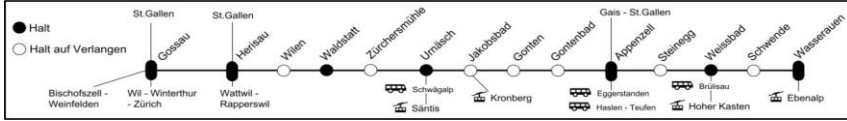

Abfahrt Appenzell

Winter

Gültig vom 3. April 2018 bis 28. April 2018

Gleisänderungen vorbehalten

05 00 - 05 59

Zeit	nach	Gleis
Ⓐ 5 03	Herisau - Gossau	4A
✕ 5 15	Gais - St. Gallen	
Ⓐ 5 30	Herisau - Gossau	3A
Ⓐ 5 34	Gais - Teufen - St. Gallen	2
⊞ 5 38	Haslen - Teufen	

09 00 - 09 59

Zeit	nach	Gleis
⊞ 9 00	Herisau - Gossau	3A
⊞ 9 01	Eggerstanden	
⊞ 9 04	Gais - Teufen - St. Gallen	2
9 30	Herisau - Gossau	4A
9 31	Wasserlauben	3A
9 34	Gais - Teufen - St. Gallen	2

13 00 - 13 59

Zeit	nach	Gleis
13 00	Herisau - Gossau	3A
13 01	Wasserlauben	4A
13 04	Gais - Teufen - St. Gallen	2
13 30	Herisau - Gossau	3A
⊞ 13 31	Eggerstanden	
13 34	Gais - Teufen - St. Gallen	2

17 00 - 17 59

Zeit	nach	Gleis
17 00	Herisau - Gossau	3A
17 01	Wasserlauben	4A
⊞ 17 01	Eggerstanden	
17 04	Gais - Teufen - St. Gallen	2
⊞ 17 08	Haslen - Teufen	
17 30	Herisau - Gossau	3A
Ⓐ 17 31	Wasserlauben	4A
⊞ 17 31	Eggerstanden	
17 34	Gais - Teufen - St. Gallen	2

21 00 - 21 59

Zeit	nach	Gleis
21 00	Herisau - Gossau	3A
21 05	Gais - St. Gallen	⊞
21 32	Weissbad	⊞
21 55	Gais - St. Gallen	⊞

23 00 - 23 59

Zeit	nach	Gleis
23 00	Herisau - Gossau	4B
⊞ 23 49	Gais - St. Gallen	⊞

06 00 - 06 59

Zeit	nach	Gleis
Ⓐ 6 03	Herisau - Gossau	3A
Ⓐ 6 04	Gais - Teufen - St. Gallen	2
⊞ 6 08	Haslen - Teufen	
Ⓒ 6 17	Gais - St. Gallen	⊞
Ⓐ 6 28	Gais - Teufen - St. Gallen	2
⊞ 6 29	Haslen - Teufen	
✕ 6 30	Herisau - Gossau	4B
† 6 30	Herisau - Gossau	4A
Ⓐ 6 31	Wasserlauben	3A
⊞ 6 31	Eggerstanden	
Ⓒ 6 34	Gais - Teufen - St. Gallen	2
Ⓐ 6 44	Gais - Teufen - St. Gallen	2

10 00 - 10 59

Zeit	nach	Gleis
10 00	Herisau - Gossau	3A
10 04	Gais - Teufen - St. Gallen	2
10 30	Herisau - Gossau	4A
10 31	Wasserlauben	3A
10 34	Gais - Teufen - St. Gallen	2
⊞ 10 38	Haslen - Teufen	

14 00 - 14 59

Zeit	nach	Gleis
14 00	Herisau - Gossau	4A
14 01	Wasserlauben	3A
⊞ 14 01	Eggerstanden	
14 04	Gais - Teufen - St. Gallen	2
14 30	Herisau - Gossau	3A
14 34	Gais - Teufen - St. Gallen	2
⊞ 14 38	Haslen - Teufen	

18 00 - 18 59

Zeit	nach	Gleis
Ⓐ 18 00	Herisau - Gossau	3A
Ⓒ 18 00	Herisau - Gossau	4A
Ⓐ 18 01	Wasserlauben	4A
Ⓒ 18 01	Wasserlauben	3A
18 04	Gais - Teufen - St. Gallen	2
⊞ 18 08	Haslen - Teufen	
18 30	Herisau - Gossau	3A
18 31	Wasserlauben	4A
18 34	Gais - Teufen - St. Gallen	2

22 00 - 23 59

Zeit	nach	Gleis
22 00	Herisau - Gossau	3A
22 49	Gais - St. Gallen	⊞

00 00 - 01 59

Zeit	nach	Gleis
⊞ 01 02	Gais - St. Gallen	⊞

07 00 - 07 59

Zeit	nach	Gleis
Ⓐ 7 00	Herisau - Gossau	3A
Ⓒ 7 00	Herisau - Gossau	4
Ⓐ 7 01	Wasserlauben	4A
7 04	Gais - Teufen - St. Gallen	2
⊞ 7 08	Haslen - Teufen	
7 30	Herisau - Gossau	3A
⊞ 7 31	Eggerstanden	
7 31	Wasserlauben	4A
✕ 7 34	Gais - Teufen - St. Gallen	2

11 00 - 11 59

Zeit	nach	Gleis
11 00	Herisau - Gossau	3A
11 04	Gais - Teufen - St. Gallen	2
11 30	Herisau - Gossau	4A
11 31	Wasserlauben	3A
11 34	Gais - Teufen - St. Gallen	2

15 00 - 15 59

Zeit	nach	Gleis
15 00	Herisau - Gossau	4A
15 01	Wasserlauben	3A
15 04	Gais - Teufen - St. Gallen	2
15 30	Herisau - Gossau	3A
⊞ 15 31	Eggerstanden	
15 34	Gais - Teufen - St. Gallen	2

19 00 - 19 59

Zeit	nach	Gleis
19 00	Herisau - Gossau	3A
⊞ 19 01	Eggerstanden	
19 04	Gais - Teufen - St. Gallen	2
⊞ 19 08	Haslen - Teufen	
19 30	Herisau - Gossau	4A
19 32	Wasserlauben	⊞
19 34	Gais - Teufen - St. Gallen	2

08 00 - 08 59