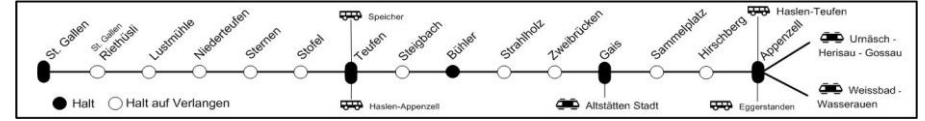

Abfahrt Appenzell

Winter

Gültig vom 3. April 2018 bis 28. April 2018

Gleisänderungen vorbehalten

05 00 - 05 59

Zeit	nach	Gleis
Ⓐ 5 03	Herisau - Gossau	4A
✕ 5 15	Gais - St. Gallen	
Ⓐ 5 30	Herisau - Gossau	3A
Ⓐ 5 34	Gais - Teufen - St. Gallen	2
⊞ 5 38	Haslen - Teufen	

09 00 - 09 59

Zeit	nach	Gleis
⊞ 9 00	Herisau - Gossau	3A
⊞ 9 01	Eggerstanden	
⊞ 9 04	Gais - Teufen - St. Gallen	2
9 30	Herisau - Gossau	4A
9 31	Wasserlauben	3A
9 34	Gais - Teufen - St. Gallen	2

13 00 - 13 59

Zeit	nach	Gleis
13 00	Herisau - Gossau	3A
13 01	Wasserlauben	4A
13 04	Gais - Teufen - St. Gallen	2
13 30	Herisau - Gossau	3A
⊞ 13 31	Eggerstanden	
13 34	Gais - Teufen - St. Gallen	2

17 00 - 17 59

Zeit	nach	Gleis
17 00	Herisau - Gossau	3A
17 01	Wasserlauben	4A
⊞ 17 01	Eggerstanden	
17 04	Gais - Teufen - St. Gallen	2
⊞ 17 08	Haslen - Teufen	
17 30	Herisau - Gossau	3A
Ⓐ 17 31	Wasserlauben	4A
⊞ 17 31	Eggerstanden	
17 34	Gais - Teufen - St. Gallen	2

21 00 - 21 59

Zeit	nach	Gleis
21 00	Herisau - Gossau	3A
21 05	Gais - St. Gallen	⊞
21 32	Weissbad	⊞
21 55	Gais - St. Gallen	⊞

23 00 - 23 59

Zeit	nach	Gleis
23 00	Herisau - Gossau	4B
⊞ 23 49	Gais - St. Gallen	⊞

06 00 - 06 59

Zeit	nach	Gleis
Ⓐ 6 03	Herisau - Gossau	3A
Ⓐ 6 04	Gais - Teufen - St. Gallen	2
⊞ 6 08	Haslen - Teufen	
Ⓒ 6 17	Gais - St. Gallen	⊞
Ⓐ 6 28	Gais - Teufen - St. Gallen	2
⊞ 6 29	Haslen - Teufen	
✕ 6 30	Herisau - Gossau	4B
† 6 30	Herisau - Gossau	4A
Ⓐ 6 31	Wasserlauben	3A
⊞ 6 31	Eggerstanden	
Ⓒ 6 34	Gais - Teufen - St. Gallen	2
Ⓐ 6 44	Gais - Teufen - St. Gallen	2

10 00 - 10 59

Zeit	nach	Gleis
10 00	Herisau - Gossau	3A
10 04	Gais - Teufen - St. Gallen	2
10 30	Herisau - Gossau	4A
10 31	Wasserlauben	3A
10 34	Gais - Teufen - St. Gallen	2
⊞ 10 38	Haslen - Teufen	

14 00 - 14 59

Zeit	nach	Gleis
14 00	Herisau - Gossau	4A
14 01	Wasserlauben	3A
⊞ 14 01	Eggerstanden	
14 04	Gais - Teufen - St. Gallen	2
14 30	Herisau - Gossau	3A
14 34	Gais - Teufen - St. Gallen	2
⊞ 14 38	Haslen - Teufen	

18 00 - 18 59

Zeit	nach	Gleis
Ⓐ 18 00	Herisau - Gossau	3A
Ⓒ 18 00	Herisau - Gossau	4A
Ⓐ 18 01	Wasserlauben	4A
Ⓒ 18 01	Wasserlauben	3A
18 04	Gais - Teufen - St. Gallen	2
⊞ 18 08	Haslen - Teufen	
18 30	Herisau - Gossau	3A
18 31	Wasserlauben	4A
18 34	Gais - Teufen - St. Gallen	2

22 00 - 23 59

Zeit	nach	Gleis
22 00	Herisau - Gossau	3A
22 49	Gais - St. Gallen	⊞

00 00 - 01 59

Zeit	nach	Gleis
⊞ 01 02	Gais - St. Gallen	⊞

07 00 - 07 59

Zeit	nach	Gleis
Ⓐ 7 00	Herisau - Gossau	3A
Ⓒ 7 00	Herisau - Gossau	4
Ⓐ 7 01	Wasserlauben	4A
7 04	Gais - Teufen - St. Gallen	2
⊞ 7 08	Haslen - Teufen	
7 30	Herisau - Gossau	3A
⊞ 7 31	Eggerstanden	
7 31	Wasserlauben	4A
✕ 7 34	Gais - Teufen - St. Gallen	2

11 00 - 11 59

Zeit	nach	Gleis
11 00	Herisau - Gossau	3A
11 04	Gais - Teufen - St. Gallen	2
11 30	Herisau - Gossau	4A
11 31	Wasserlauben	3A
11 34	Gais - Teufen - St. Gallen	2

15 00 - 15 59

Zeit	nach	Gleis
15 00	Herisau - Gossau	4A
15 01	Wasserlauben	3A
15 04	Gais - Teufen - St. Gallen	2
15 30	Herisau - Gossau	3A
⊞ 15 31	Eggerstanden	
15 34	Gais - Teufen - St. Gallen	2

19 00 - 19 59

Zeit	nach	Gleis
19 00	Herisau - Gossau	3A
⊞ 19 01	Eggerstanden	
19 04	Gais - Teufen - St. Gallen	2
⊞ 19 08	Haslen - Teufen	
19 30	Herisau - Gossau	4A
19 32	Wasserlauben	⊞
19 34	Gais - Teufen - St. Gallen	2

08 00 - 08 59