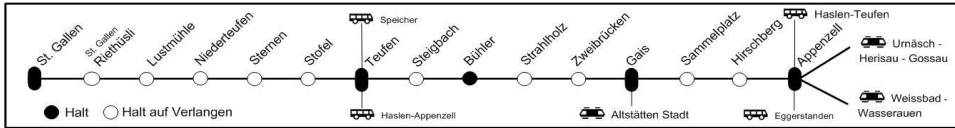

Abfahrt **Zweibrücken**

Gültig vom **3. April 2018 bis 7. Oktober 2018**

(Verlängerung je nach Baufortschritt möglich)

05 00 - 05 59		10 00 - 10 59		15 00 - 15 59		20 00 - 20 59	
Zeit	nach	Zeit	nach	Zeit	nach	Zeit	nach
Ⓐ 5 13	Teufen- St. Gallen	10 13	Gais - Appenzell	15 13	Gais - Appenzell	20 13	Gais - Appenzell
✕ 5 27	Teufen- St. Gallen	10 16	Teufen- St. Gallen	15 16	Teufen- St. Gallen	Ⓐ 20 16	Teufen- St. Gallen
Ⓐ 5 46	Teufen- St. Gallen	10 43	Gais - Appenzell	15 43	Gais - Appenzell	20 43	Gais - Appenzell
Ⓐ 5 57	Teufen- St. Gallen	10 46	Teufen- St. Gallen	15 46	Teufen- St. Gallen	20 46	Teufen- St. Gallen
06 00 - 06 59		11 00 - 11 59		16 00 - 16 59		21 00 - 21 59	
Zeit	nach	Zeit	nach	Zeit	nach	Zeit	nach
Ⓐ 6 16	Teufen- St. Gallen	11 13	Gais - Appenzell	16 13	Gais - Appenzell	21 13	Gais - Appenzell
Ⓒ 6 29	Teufen- St. Gallen	11 16	Teufen- St. Gallen	16 16	Teufen- St. Gallen	21 15	Teufen- St. Gallen
✕ 6 43	Gais - Appenzell	11 43	Gais - Appenzell	16 43	Gais - Appenzell	Ⓐ 21 29	Teufen- St. Gallen
✕ 6 46	Teufen- St. Gallen	11 46	Teufen- St. Gallen	16 46	Teufen- St. Gallen	21 59	Gais - Appenzell
07 00 - 07 59		12 00 - 12 59		17 00 - 17 59		22 00 - 22 59	
Zeit	nach	Zeit	nach	Zeit	nach	Zeit	nach
Ⓐ 7 13	Gais - Appenzell	12 13	Gais - Appenzell	17 13	Gais - Appenzell	22 05	Teufen- St. Gallen
7 16	Teufen- St. Gallen	12 16	Teufen- St. Gallen	17 16	Teufen- St. Gallen	22 59	Teufen- St. Gallen
Ⓒ 7 42	Gais - Appenzell	12 43	Gais - Appenzell	17 43	Gais - Appenzell		
Ⓐ 7 43	Gais - Appenzell	12 46	Teufen- St. Gallen	17 46	Teufen- St. Gallen		
✕ 7 46	Teufen- St. Gallen						
08 00 - 08 59		13 00 - 13 59		18 00 - 18 59		23 00 - 23 59	
Zeit	nach	Zeit	nach	Zeit	nach	Zeit	nach
✕ 8 13	Gais - Appenzell	13 13	Gais - Appenzell	18 13	Gais - Appenzell	Ⓐ 23 59	Teufen- St. Gallen
8 16	Teufen- St. Gallen	13 16	Teufen- St. Gallen	18 16	Teufen- St. Gallen	Ⓐ 1 12	Teufen- St. Gallen
8 43	Gais - Appenzell	13 43	Gais - Appenzell	18 43	Gais - Appenzell		
8 46	Teufen- St. Gallen	13 46	Teufen- St. Gallen	18 46	Teufen- St. Gallen		
09 00 - 09 59		14 00 - 14 59		19 00 - 19 59		00 00 - 02 59	
Zeit	nach	Zeit	nach	Zeit	nach	Zeit	nach
✕ 9 13	Gais - Appenzell	14 13	Gais - Appenzell	19 13	Gais - Appenzell		
9 16	Teufen- St. Gallen	14 16	Teufen- St. Gallen	19 16	Teufen- St. Gallen		
9 43	Gais - Appenzell	14 43	Gais - Appenzell	19 43	Gais - Appenzell		
9 46	Teufen- St. Gallen	14 46	Teufen- St. Gallen	19 46	Teufen- St. Gallen		

Selbstkontrolle
Kein Billetverkauf im Zug! Billette am Automaten lösen.
Reisende ohne gültigen Fahrausweis bezahlen einen Zuschlag.

PostAuto
Fahrt im Auftrag der AB. Bahnbillette sind gültig.
Keine Beförderung von Fahrrädern.
Abfahrt Hauptstrasse Abzweigung Lochmühlestrasse bzw. Rest Rotbach.

Zeichenerklärung

- Ⓐ Montag - Freitag ohne allg. Feiertage
- Ⓒ Samstag, Sonn- und allg. Feiertage
- ✕ Montag - Samstag ohne allg. Feiertage
- Ⓐ Nächte Fr/Sa und Sa/So sowie 31 Dez/1 Jan, 29/30 März, 1/2 April, 30 April/1 Mai, 9/10, 10/11, 20/21 Mai, 31 Juli/1 Aug, 31 Okt/1 Nov
- Ⓐ Mit Zuschlag
- PostAuto