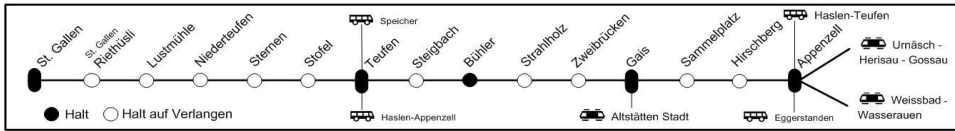

Abfahrt Sammelplatz

Gültig vom 3. April 2018 bis 7. Oktober 2018

(Verlängerung je nach Baufortschritt möglich)

05 00 - 05 59		10 00 - 10 59		15 00 - 15 59		20 00 - 20 59	
Zeit	nach	Zeit	nach	Zeit	nach	Zeit	nach
* 5 20	Teufen- St. Gallen	10 10	Teufen- St. Gallen	15 10	Teufen- St. Gallen	Ⓐ 20 10	Teufen- St. Gallen
Ⓐ 5 40	Teufen- St. Gallen	10 18	Appenzell	15 18	Appenzell	20 18	Appenzell
Ⓐ 5 49	Appenzell	10 40	Teufen- St. Gallen	15 40	Teufen- St. Gallen	20 40	Teufen- St. Gallen
		10 48	Appenzell	15 48	Appenzell	20 48	Appenzell
06 00 - 06 59		11 00 - 11 59		16 00 - 16 59		21 00 - 21 59	
Zeit	nach	Zeit	nach	Zeit	nach	Zeit	nach
6 00	Appenzell	11 10	Teufen- St. Gallen	16 10	Teufen- St. Gallen	21 10	Teufen- St. Gallen
Ⓐ 6 10	Teufen- St. Gallen	11 18	Appenzell	16 18	Appenzell	21 17	Appenzell
Ⓒ 6 22	Gais - St. Gallen	11 40	Teufen- St. Gallen	16 40	Teufen- St. Gallen	Ⓐ 21 33	Appenzell
Ⓐ 6 34	Teufen- St. Gallen	11 48	Appenzell	16 48	Appenzell		
Ⓔ 6 40	Teufen- St. Gallen						
* 6 48	Appenzell						
Ⓐ 6 49	ab Gais Schnellbus bzw. Schnellzug Teufen- St. Gallen						
07 00 - 07 59		12 00 - 12 59		17 00 - 17 59		22 00 - 22 59	
Zeit	nach	Zeit	nach	Zeit	nach	Zeit	nach
7 10	Teufen- St. Gallen	12 10	Teufen- St. Gallen	17 10	Teufen- St. Gallen	22 00	Gais - St. Gallen
* 7 18	Appenzell	12 18	Appenzell	17 18	Appenzell	22 03	Appenzell
* 7 40	Teufen- St. Gallen	12 40	Teufen- St. Gallen	17 40	Teufen- St. Gallen	22 33	Appenzell
Ⓐ 7 48	Appenzell	12 48	Appenzell	17 48	Appenzell	22 53	Appenzell
Ⓒ 7 48	Appenzell					22 54	Gais - St. Gallen
08 00 - 08 59		13 00 - 13 59		18 00 - 18 59		23 00 - 23 59	
Zeit	nach	Zeit	nach	Zeit	nach	Zeit	nach
8 10	Teufen- St. Gallen	13 10	Teufen- St. Gallen	Ⓐ 18 06	Appenzell	23 53	Appenzell
8 18	Appenzell	13 18	Appenzell	18 10	Teufen- St. Gallen	Ⓙ 23 54	Gais - St. Gallen
8 40	Teufen- St. Gallen	13 40	Teufen- St. Gallen	18 18	Appenzell		
8 48	Appenzell	13 48	Appenzell	18 40	Teufen- St. Gallen		
				18 48	Appenzell		
09 00 - 09 59		14 00 - 14 59		19 00 - 19 59		00 00 - 02 59	
Zeit	nach	Zeit	nach	Zeit	nach	Zeit	nach
9 10	Teufen- St. Gallen	14 10	Teufen- St. Gallen	19 10	Teufen- St. Gallen	Ⓙ 0 53	Appenzell
9 18	Appenzell	14 18	Appenzell	19 18	Appenzell	Ⓙ 1 07	Gais - St. Gallen
9 40	Teufen- St. Gallen	14 40	Teufen- St. Gallen	19 40	Teufen- St. Gallen	Ⓙ 1 58	Appenzell
9 48	Appenzell	14 48	Appenzell	19 48	Appenzell	Ⓙ 3 03	Appenzell

Selbstkontrolle
Kein Billetverkauf im Zug! Billette am Automaten lösen.
Reisende ohne gültigen Fahrausweis bezahlen einen Zuschlag.

PostAuto
Fahrt im Auftrag der AB. Bahnbillette sind gültig.
Keine Beförderung von Fahrrädern.
Abfahrt an der Hauptstrasse beim Fussgängerstreifen.

Zeichenerklärung

- Ⓐ Montag - Freitag ohne allg. Feiertage
- Ⓒ Samstag, Sonn- und allg. Feiertage
- Montag - Samstag ohne allg. Feiertage
- Ⓙ Nächte Fr/Sa und Sa/So sowie
  31 Dez/1 Jan, 29/30 März, 1/2 April,
  30 April/1 Mai, 9/10, 10/11, 20/21 Mai,
  31 Juli/1 Aug, 31 Okt/1 Nov
- Ⓙ Mit Zuschlag
- PostAuto