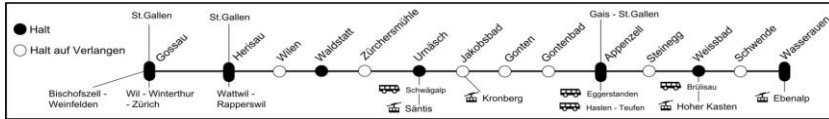

Abfahrt Appenzell

Sommer

Gültig vom 29. April 2018 bis 7. Oktober 2018

Gleisänderungen vorbehalten

05 00 - 05 59

Zeit	nach	Gleis
Ⓐ 5 03	Herisau - Gossau	4A
✕ 5 15	Gais - St. Gallen	
Ⓐ 5 30	Herisau - Gossau	3A
Ⓐ 5 34	Gais - Teufen - St. Gallen	2
⊞ 5 38	Haslen - Teufen	

09 00 - 09 59

Zeit	nach	Gleis
9 00	Herisau - Gossau	3A
9 01	Wasserauen	4A
⊞ 9 01	⊞ Eggerstanden	
9 04	Gais - Teufen - St. Gallen	2
9 30	Herisau - Gossau	3A
9 31	Wasserauen	4A
9 34	Gais - Teufen - St. Gallen	2

13 00 - 13 59

Zeit	nach	Gleis
13 00	Herisau - Gossau	3A
13 01	Wasserauen	4A
13 04	Gais - Teufen - St. Gallen	2
13 30	Herisau - Gossau	3A
⊞ 13 31	⊞ Eggerstanden	
13 34	Gais - Teufen - St. Gallen	2

17 00 - 17 59

Zeit	nach	Gleis
17 00	Herisau - Gossau	3A
17 01	Wasserauen	4A
⊞ 17 01	⊞ Eggerstanden	
17 04	Gais - Teufen - St. Gallen	2
⊞ 17 08	⊞ Haslen - Teufen	
17 30	Herisau - Gossau	3A
17 31	Wasserauen	4A
⊞ 17 31	⊞ Eggerstanden	
17 34	Gais - Teufen - St. Gallen	2

21 00 - 21 59

Zeit	nach	Gleis
21 00	Herisau - Gossau	3A
21 05	Gais - St. Gallen	⊞
21 32	Wasserauen	⊞
21 55	Gais - St. Gallen	⊞

23 00 - 23 59

Zeit	nach	Gleis
23 00	Herisau - Gossau	4B
⊞ 23 49	Gais - St. Gallen	⊞

06 00 - 06 59

Zeit	nach	Gleis
Ⓐ 6 03	Herisau - Gossau	3A
Ⓒ 6 03	Herisau - Gossau	4A
Ⓐ 6 04	Gais - Teufen - St. Gallen	2
⊞ 6 08	⊞ Haslen - Teufen	
Ⓒ 6 17	Gais - St. Gallen	⊞
Ⓐ 6 28	Gais - Teufen - St. Gallen	2
⊞ 6 29	⊞ Haslen - Teufen	
✕ 6 30	Herisau - Gossau	4B
† 6 30	Herisau - Gossau	4A
Ⓐ 6 31	Wasserauen	3A
⊞ 6 31	⊞ Eggerstanden	
Ⓒ 6 34	Gais - Teufen - St. Gallen	2
Ⓐ 6 44	Gais - Teufen - St. Gallen	2

10 00 - 10 59

Zeit	nach	Gleis
10 00	Herisau - Gossau	3A
10 01	Wasserauen	4A
10 04	Gais - Teufen - St. Gallen	2
10 30	Herisau - Gossau	3A
10 31	Wasserauen	4A
10 34	Gais - Teufen - St. Gallen	2
⊞ 10 38	⊞ Haslen - Teufen	

14 00 - 14 59

Zeit	nach	Gleis
14 00	Herisau - Gossau	4A
14 01	Wasserauen	3A
⊞ 14 01	⊞ Eggerstanden	
14 04	Gais - Teufen - St. Gallen	2
14 30	Herisau - Gossau	3A
14 31	Wasserauen	4A
14 34	Gais - Teufen - St. Gallen	2
⊞ 14 38	⊞ Haslen - Teufen	

18 00 - 18 59

Zeit	nach	Gleis
18 00	Herisau - Gossau	3A
18 01	Wasserauen	4A
18 04	Gais - Teufen - St. Gallen	2
⊞ 18 08	⊞ Haslen - Teufen	
18 30	Herisau - Gossau	3A
18 31	Wasserauen	4A
18 34	Gais - Teufen - St. Gallen	2

22 00 - 23 59

Zeit	nach	Gleis
22 00	Herisau - Gossau	3A
⊞ 22 01	Gais - St. Gallen	⊞
22 49	Gais - St. Gallen	⊞

00 00 - 01 59

Zeit	nach	Gleis
⊞ 01 02	Gais - St. Gallen	⊞

07 00 - 07 59

Zeit	nach	Gleis
✕ 7 00	Herisau - Gossau	3A
† 7 00	Herisau - Gossau	4B
✕ 7 01	Wasserauen	4A
7 04	Gais - Teufen - St. Gallen	2
⊞ 7 08	⊞ Haslen - Teufen	
7 30	Herisau - Gossau	3A
⊞ 7 31	⊞ Eggerstanden	
7 31	Wasserauen	4A
✕ 7 34	Gais - Teufen - St. Gallen	2

11 00 - 11 59

Zeit	nach	Gleis
11 00	Herisau - Gossau	3A
11 01	Wasserauen	4A
11 04	Gais - Teufen - St. Gallen	2
11 30	Herisau - Gossau	3A
11 31	Wasserauen	4A
11 34	Gais - Teufen - St. Gallen	2

15 00 - 15 59

Zeit	nach	Gleis
15 00	Herisau - Gossau	3A
15 01	Wasserauen	4A
15 04	Gais - Teufen - St. Gallen	2
15 30	Herisau - Gossau	3A
15 31	Wasserauen	4A
⊞ 15 31	⊞ Eggerstanden	
15 34	Gais - Teufen - St. Gallen	2

19 00 - 19 59

Zeit	nach	Gleis
19 00	Herisau - Gossau	3A
⊞ 19 01	⊞ Eggerstanden	
19 04	Gais - Teufen - St. Gallen	2
⊞ 19 08	⊞ Haslen - Teufen	
19 30	Herisau - Gossau	4A
19 32	Wasserauen	⊞
19 34	Gais - Teufen - St. Gallen	2

08 00 - 08 59