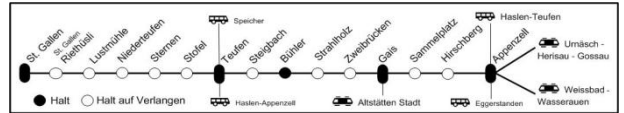

Abfahrt St. Gallen

Gültig vom 3. April 2018 bis 7. Oktober 2018

Gleisänderungen vorbehalten

05 00 - 05 59

Zeit	nach		
5 38	Teufen-Appenzell	X	
Ⓐ 5 40	Trogen		12
✕ 5 55	Trogen		12

10 00 - 10 59

Zeit	nach		
10 10	Teufen-Appenzell	X	
10 25	Trogen		12
10 40	Teufen-Appenzell	X	
10 55	Trogen		12

15 00 - 15 59

Zeit	nach		
15 10	Teufen-Appenzell	X	
15 25	Trogen		12
15 40	Teufen-Appenzell	X	
15 55	Trogen		12

20 00 - 20 59

Zeit	nach		
20 10	Teufen-Appenzell	X	
20 25	Trogen		12
20 40	Teufen-Appenzell	X	
20 55	Trogen		12

06 00 - 06 59

Zeit	nach		
✕ 6 10	Teufen-Appenzell	X	
6 25	Trogen		12
Ⓐ 6 40	Teufen-Appenzell	X	
Ⓐ 6 40	Trogen		12
✕ 6 55	Trogen		12

11 00 - 11 59

Zeit	nach		
11 10	Teufen-Appenzell	X	
11 25	Trogen		12
11 40	Teufen-Appenzell	X	
Ⓐ 11 40	Trogen		12
11 55	Trogen		12

16 00 - 16 59

Zeit	nach		
16 10	Teufen-Appenzell	X	
Ⓐ 16 10	Trogen		12
16 25	Trogen		12
16 40	Teufen-Appenzell	X	
Ⓐ 16 40	Trogen		12
16 55	Trogen		12

21 00 - 21 59

Zeit	nach		
Ⓐ 21 10	Gais-Appenzell	X	
21 25	Trogen		12
21 40	Gais-Appenzell	X	
21 55	Trogen		12

07 00 - 07 59

Zeit	nach		
Ⓐ 7 10	Teufen-Appenzell	X	
Ⓐ 7 10	Trogen		12
Ⓒ 7 23	Gais-Appenzell	X	
7 25	Trogen		12
✕ 7 40	Teufen-Appenzell	X	
7 55	Trogen		12

12 00 - 12 59

Zeit	nach		
12 10	Teufen-Appenzell	X	
Ⓐ 12 10	Trogen		12
12 25	Trogen		12
12 40	Teufen-Appenzell	X	
12 55	Trogen		12

17 00 - 17 59

Zeit	nach		
17 10	Teufen-Appenzell	X	
Ⓐ 17 10	Trogen		12
17 25	Trogen		12
Ⓐ 17 30	Schnellbus bzw. Schnellzug		
	Teufen-Appenzell	X	
17 40	Teufen-Appenzell	X	
Ⓐ 17 40	Trogen		12
17 55	Trogen		12

22 00 - 22 59

Zeit	nach		
22 10	Gais-Appenzell	X	
22 25	Trogen		12
22 30	Gais-Appenzell	X	
22 55	Trogen		12

08 00 - 08 59

Zeit	nach		
8 10	Teufen-Appenzell	X	
8 25	Trogen		12
✕ 8 40	Teufen-Appenzell	X	
8 55	Trogen		12

13 00 - 13 59

Zeit	nach		
13 10	Teufen-Appenzell	X	
Ⓐ 13 10	Trogen		12
13 25	Trogen		12
13 40	Teufen-Appenzell	X	
13 55	Trogen		12

18 00 - 18 59

Zeit	nach		
18 10	Teufen-Appenzell	X	
Ⓐ 18 10	Trogen		12
18 25	Trogen		12
18 40	Teufen-Appenzell	X	
Ⓐ 18 40	Trogen		12
18 55	Trogen		12

23 00 - 00 59

Zeit	nach		
23 25	Trogen		12
23 30	Gais-Appenzell	X	
⊥ 0 25	Trogen		12
⊥ 0 30	Gais-Appenzell	X	

09 00 - 09 59

Zeit	nach		
9 10	Teufen-Appenzell	X	
9 25	Trogen		12
9 40	Teufen-Appenzell	X	
9 55	Trogen		12

14 00 - 14 59

Zeit	nach		
14 10	Teufen-Appenzell	X	
14 25	Trogen		12
14 40	Teufen-Appenzell	X	
14 55	Trogen		12

19 00 - 19 59

Zeit	nach		
19 10	Teufen-Appenzell	X	
19 25	Trogen		12
19 40	Teufen-Appenzell	X	
19 55	Trogen		12

01 00 - 03 59

Zeit	nach		
⊥ 1 35	Gais-Appenzell	X	
⊥ 1 35	St. Georgen-Trogen	H	
⊥ 1 37	Gais-Appenzell	X	
⊥ 1 37	St. Georgen-Trogen	H	
⊥ 2 35	St. Georgen-Trogen	H	
⊥ 2 40	Gais-Appenzell	X	

Selbstkontrolle

Kein Billetverkauf im Zug! Billette am Automaten lösen.
Reisende ohne gültigen Fahrausweis bezahlen einen Zuschlag.

PostAuto

Fährt im Auftrag der AB. Bahnbillette sind gültig.
Keine Beförderung von Fahrrädern.
Abfahrtsort siehe Abfahrtstabelle

Zeichenerklärung