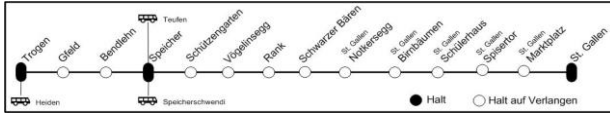

Abfahrt St. Gallen

Gültig vom 3. April 2018 bis 7. Oktober 2018

Gleisänderungen vorbehalten

05 00 - 05 59

Zeit	nach		
5 38	Teufen-Appenzell	X	
Ⓐ 5 40	Trogen		12
✕ 5 55	Trogen		12

10 00 - 10 59

Zeit	nach		
10 10	Teufen-Appenzell	X	
10 25	Trogen		12
10 40	Teufen-Appenzell	X	
10 55	Trogen		12

15 00 - 15 59

Zeit	nach		
15 10	Teufen-Appenzell	X	
15 25	Trogen		12
15 40	Teufen-Appenzell	X	
15 55	Trogen		12

20 00 - 20 59

Zeit	nach		
20 10	Teufen-Appenzell	X	
20 25	Trogen		12
20 40	Teufen-Appenzell	X	
20 55	Trogen		12

06 00 - 06 59

Zeit	nach		
✕ 6 10	Teufen-Appenzell	X	
6 25	Trogen		12
Ⓐ 6 40	Teufen-Appenzell	X	
Ⓐ 6 40	Trogen		12
✕ 6 55	Trogen		12

11 00 - 11 59

Zeit	nach		
11 10	Teufen-Appenzell	X	
11 25	Trogen		12
11 40	Teufen-Appenzell	X	
Ⓐ 11 40	Trogen		12
11 55	Trogen		12

16 00 - 16 59

Zeit	nach		
16 10	Teufen-Appenzell	X	
Ⓐ 16 10	Trogen		12
16 25	Trogen		12
16 40	Teufen-Appenzell	X	
Ⓐ 16 40	Trogen		12
16 55	Trogen		12

21 00 - 21 59

Zeit	nach		
Ⓐ 21 10	Gais-Appenzell	X	
21 25	Trogen		12
21 40	Gais-Appenzell	X	
21 55	Trogen		12

07 00 - 07 59

Zeit	nach		
Ⓐ 7 10	Teufen-Appenzell	X	
Ⓐ 7 10	Trogen		12
Ⓒ 7 23	Gais-Appenzell	X	
7 25	Trogen		12
✕ 7 40	Teufen-Appenzell	X	
7 55	Trogen		12

12 00 - 12 59

Zeit	nach		
12 10	Teufen-Appenzell	X	
Ⓐ 12 10	Trogen		12
12 25	Trogen		12
12 40	Teufen-Appenzell	X	
12 55	Trogen		12

17 00 - 17 59

Zeit	nach		
17 10	Teufen-Appenzell	X	
Ⓐ 17 10	Trogen		12
17 25	Trogen		12
Ⓐ 17 30	Schnellbus bzw. Schnellzug		
	Teufen-Appenzell	X	
17 40	Teufen-Appenzell	X	
Ⓐ 17 40	Trogen		12
17 55	Trogen		12

22 00 - 22 59

Zeit	nach		
22 10	Gais-Appenzell	X	
22 25	Trogen		12
22 30	Gais-Appenzell	X	
22 55	Trogen		12

08 00 - 08 59

Zeit	nach		
8 10	Teufen-Appenzell	X	
8 25	Trogen		12
✕ 8 40	Teufen-Appenzell	X	
8 55	Trogen		12

13 00 - 13 59

Zeit	nach		
13 10	Teufen-Appenzell	X	
Ⓐ 13 10	Trogen		12
13 25	Trogen		12
13 40	Teufen-Appenzell	X	
13 55	Trogen		12

18 00 - 18 59

Zeit	nach		
18 10	Teufen-Appenzell	X	
Ⓐ 18 10	Trogen		12
18 25	Trogen		12
18 40	Teufen-Appenzell	X	
Ⓐ 18 40	Trogen		12
18 55	Trogen		12

23 00 - 00 59

Zeit	nach		
23 25	Trogen		12
23 30	Gais-Appenzell	X	
⊥ 0 25	Trogen		12
⊥ 0 30	Gais-Appenzell	X	

09 00 - 09 59

Zeit	nach		
9 10	Teufen-Appenzell	X	
9 25	Trogen		12
9 40	Teufen-Appenzell	X	
9 55	Trogen		12

14 00 - 14 59

Zeit	nach		
14 10	Teufen-Appenzell	X	
14 25	Trogen		12
14 40	Teufen-Appenzell	X	
14 55	Trogen		12

19 00 - 19 59

Zeit	nach		
19 10	Teufen-Appenzell	X	
19 25	Trogen		12
19 40	Teufen-Appenzell	X	
19 55	Trogen		12

01 00 - 03 59

Zeit	nach		
⊥ 1 35	Gais-Appenzell	X	
⊥ 1 35	St. Georgen-Trogen	H	
⊥ 1 37	Gais-Appenzell	X	
⊥ 1 37	St. Georgen-Trogen	H	
⊥ 2 35	St. Georgen-Trogen	H	
⊥ 2 40	Gais-Appenzell	X	

Selbstkontrolle

Kein Billetverkauf im Zug! Billette am Automaten lösen.
Reisende ohne gültigen Fahrausweis bezahlen einen Zuschlag.

PostAuto

Fährt im Auftrag der AB. Bahnbillette sind gültig.
Keine Beförderung von Fahrrädern.
Abfahrtsort siehe Abfahrtstabelle

Zeichenerklärung