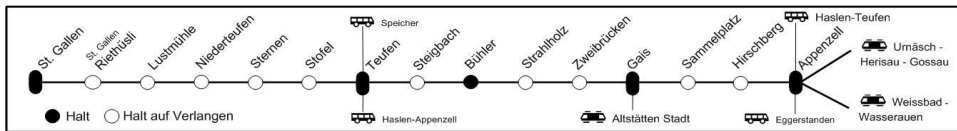

Abfahrt Sternen bei Teufen

Gültig vom 3. April 2018 bis 7. Oktober 2018

(Verlängerung je nach Baufortschritt möglich)

05 00 - 05 59	10 00 - 10 59	15 00 - 15 59	20 00 - 20 59
Zeit nach Ⓐ 5 24 🚆 St. Gallen ✕ 5 41 🚆 St. Gallen 5 45 🚆 Gais - Appenzell	Zeit nach 10 02 🚆 St. Gallen 10 20 🚆 Teufen-🚆 Appenzell 10 32 🚆 St. Gallen 10 50 🚆 Teufen-🚆 Appenzell	Zeit nach 15 02 🚆 St. Gallen 15 20 🚆 Teufen-🚆 Appenzell 15 32 🚆 St. Gallen 15 50 🚆 Teufen-🚆 Appenzell	Zeit nach 20 02 🚆 St. Gallen 20 20 🚆 Teufen-🚆 Appenzell Ⓐ 20 32 🚆 St. Gallen 20 50 🚆 Teufen-🚆 Gais-Appenzell
06 00 - 06 59	11 00 - 11 59	16 00 - 16 59	21 00 - 21 59
Zeit nach Ⓐ 6 02 🚆 St. Gallen Ⓐ 6 12 🚆 St. Gallen ✕ 6 20 🚆 Teufen-🚆 Appenzell Ⓐ 6 32 🚆 St. Gallen Ⓒ 6 42 🚆 St. Gallen Ⓐ 6 50 🚆 Teufen-🚆 Appenzell	Zeit nach 11 02 🚆 St. Gallen 11 20 🚆 Teufen-🚆 Appenzell 11 32 🚆 St. Gallen 11 50 🚆 Teufen-🚆 Appenzell	Zeit nach 16 02 🚆 St. Gallen 16 20 🚆 Teufen-🚆 Appenzell 16 32 🚆 St. Gallen 16 50 🚆 Teufen-🚆 Appenzell	Zeit nach 21 02 🚆 St. Gallen Ⓐ 21 18 🚆 Gais - Appenzell 21 26 🚆 St. Gallen 21 48 🚆 Gais - Appenzell
07 00 - 07 59	12 00 - 12 59	17 00 - 17 59	22 00 - 22 59
Zeit nach ✕ 7 02 🚆 St. Gallen Ⓐ 7 20 🚆 Teufen-🚆 Appenzell Ⓒ 7 31 🚆 Gais - Appenzell 7 32 🚆 St. Gallen ✕ 7 50 🚆 Teufen-🚆 Appenzell	Zeit nach 12 02 🚆 St. Gallen 12 20 🚆 Teufen-🚆 Appenzell 12 32 🚆 St. Gallen 12 50 🚆 Teufen-🚆 Appenzell	Zeit nach 17 02 🚆 St. Gallen 17 20 🚆 Teufen-🚆 Appenzell 17 32 🚆 St. Gallen 17 50 🚆 Teufen-🚆 Appenzell	Zeit nach 22 16 🚆 St. Gallen 22 18 🚆 Gais - Appenzell 22 38 🚆 Gais - Appenzell
08 00 - 08 59	13 00 - 13 59	18 00 - 18 59	23 00 - 23 59
Zeit nach ✕ 8 02 🚆 St. Gallen 8 20 🚆 Teufen-🚆 Appenzell 8 32 🚆 St. Gallen ✕ 8 50 🚆 Teufen-🚆 Appenzell	Zeit nach 13 02 🚆 St. Gallen 13 20 🚆 Teufen-🚆 Appenzell 13 32 🚆 St. Gallen 13 50 🚆 Teufen-🚆 Appenzell	Zeit nach 18 02 🚆 St. Gallen 18 20 🚆 Teufen-🚆 Appenzell 18 32 🚆 St. Gallen 18 50 🚆 Teufen-🚆 Appenzell	Zeit nach 23 10 🚆 St. Gallen 23 38 🚆 Gais - Appenzell
09 00 - 09 59	14 00 - 14 59	19 00 - 19 59	00 00 - 03 59
Zeit nach 9 02 🚆 St. Gallen 9 20 🚆 Teufen-🚆 Appenzell 9 32 🚆 St. Gallen 9 50 🚆 Teufen-🚆 Appenzell	Zeit nach 14 02 🚆 St. Gallen 14 20 🚆 Teufen-🚆 Appenzell 14 32 🚆 St. Gallen 14 50 🚆 Teufen-🚆 Appenzell	Zeit nach 19 02 🚆 St. Gallen 19 20 🚆 Teufen-🚆 Appenzell 19 32 🚆 St. Gallen 19 50 🚆 Teufen-🚆 Appenzell	Zeit nach 1 0 10 🚆 St. Gallen 1 0 38 🚆 Gais - Appenzell 1 1 23 🚆 St. Gallen 1 1 43 🚆 Gais - Appenzell 1 2 48 🚆 Gais - Appenzell

Selbstkontrolle
Kein Billetverkauf im Zug! Billette am Automaten lösen.
Reisende ohne gültigen Fahrausweis bezahlen einen Zuschlag.

PostAuto
Fährt im Auftrag der AB. Bahnbillette sind gültig.
Keine Beförderung von Fahrrädern. Abfahrt an der Hauptstrasse.

Zeichenerklärung

- Ⓐ Montag - Freitag ohne allg. Feiertage
- Ⓒ Samstag, Sonn- und allg. Feiertage
- Ⓓ Samstag
- ✕ Montag - Samstag ohne allg. Feiertage
- 1 Nächte Fr/Sa und Sa/So sowie
  31 Dez/1 Jan, 29/30 März, 1/2 April,
  30 April/1 Mai, 9/10, 10/11, 20/21 Mai,
  31 Juli/1 Aug, 31 Okt/1 Nov
- 1 Mit Zuschlag
- 🚆 PostAuto