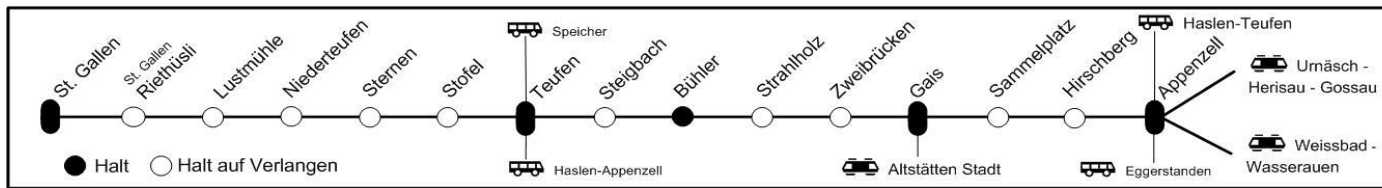

Abfahrt Stofel

Gültig vom 3. April 2018 bis 7. Oktober 2018

(Verlängerung je nach Baufortschritt möglich)

05 00 - 06 59

Zeit	nach
Ⓐ 5 23	St. Gallen
✕ 5 40	St. Gallen
5 46	Gais - Appenzell
Ⓐ 6 01	St. Gallen
Ⓐ 6 11	St. Gallen
✕ 6 21	Teufen-Appenzell
Ⓐ 6 31	St. Gallen
Ⓒ 6 41	St. Gallen
Ⓐ 6 51	Teufen-Appenzell

09 00 - 09 59

Zeit	nach
9 01	St. Gallen
9 21	Teufen-Appenzell
9 31	St. Gallen
9 51	Teufen-Appenzell

12 00 - 12 59

Zeit	nach
12 01	St. Gallen
12 21	Teufen-Appenzell
12 31	St. Gallen
12 51	Teufen-Appenzell

15 00 - 15 59

Zeit	nach
15 01	St. Gallen
15 21	Teufen-Appenzell
15 31	St. Gallen
15 51	Teufen-Appenzell

18 00 - 18 59

Zeit	nach
18 01	St. Gallen
18 21	Teufen-Appenzell
18 31	St. Gallen
18 51	Teufen-Appenzell

21 00 - 22 59

Zeit	nach
21 01	St. Gallen
Ⓐ 21 19	Gais - Appenzell
21 25	St. Gallen
21 49	Gais - Appenzell
22 15	St. Gallen
22 19	St. Gallen
22 39	Gais - Appenzell

07 00 - 07 59

Zeit	nach
✕ 7 01	St. Gallen
Ⓐ 7 21	Teufen-Appenzell
7 31	St. Gallen
Ⓒ 7 32	Gais - Appenzell
✕ 7 51	Teufen-Appenzell

10 00 - 10 59

Zeit	nach
10 01	St. Gallen
10 21	Teufen-Appenzell
10 31	St. Gallen
10 51	Teufen-Appenzell

13 00 - 13 59

Zeit	nach
13 01	St. Gallen
13 21	Teufen-Appenzell
13 31	St. Gallen
13 51	Teufen-Appenzell

16 00 - 16 59

Zeit	nach
16 01	St. Gallen
16 21	Teufen-Appenzell
16 31	St. Gallen
16 51	Teufen-Appenzell

19 00 - 19 59

Zeit	nach
19 01	St. Gallen
19 21	Teufen-Appenzell
19 31	St. Gallen
19 51	Teufen-Appenzell

23 00 - 03 59

Zeit	nach
23 09	St. Gallen
23 39	Gais - Appenzell
⌚ 0 09	St. Gallen
⌚ 0 39	Gais - Appenzell
⌚ 1 22	St. Gallen
⌚ 1 44	Gais - Appenzell
⌚ 2 49	Gais - Appenzell

08 00 - 08 59

Zeit	nach
✕ 8 01	St. Gallen
8 21	Teufen-Appenzell
8 31	St. Gallen
✕ 8 51	Teufen-Appenzell

11 00 - 11 59

Zeit	nach
11 01	St. Gallen
11 21	Teufen-Appenzell
11 31	St. Gallen
11 51	Teufen-Appenzell

14 00 - 14 59

Zeit	nach
14 01	St. Gallen
14 21	Teufen-Appenzell
14 31	St. Gallen
14 51	Teufen-Appenzell

17 00 - 17 59

Zeit	nach
17 01	St. Gallen
17 21	Teufen-Appenzell
17 31	St. Gallen
17 51	Teufen-Appenzell

20 00 - 20 59

Zeit	nach
20 01	St. Gallen
20 21	Teufen-Appenzell
Ⓐ 20 31	St. Gallen
20 51	Teufen-Appenzell

Zeichenerklärung

- Ⓐ Montag - Freitag ohne allg. Feiertage
- Ⓒ Samstag, Sonn- und allg. Feiertage
- Ⓔ Samstag
- ✕ Montag - Samstag ohne allg. Feiertage
- ⌚ Nächte Fr/Sa und Sa/So sowie 31 Dez/1 Jan, 29/30 März, 1/2 April, 30 April/1 Mai, 9/10, 10/11, 20/21 Mai, 31 Juli/1 Aug, 31 Okt/1 Nov
- ⌚ Mit Zuschlag
- 🚐 PostAuto

Selbstkontrolle

Kein Billetverkauf im Zug! Billette am Automaten lösen.
Reisende ohne gültigen Fahrausweis bezahlen einen Zuschlag.

PostAuto

Fährt im Auftrag der AB. Bahnbillette sind gültig.
Keine Beförderung von Fahrrädern. Abfahrt an der Hauptstrasse.