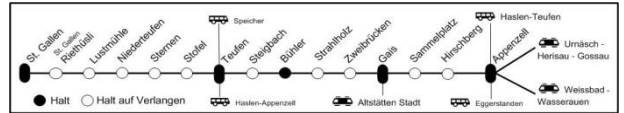

Abfahrt St. Gallen

Gültig vom 3. April 2018 bis 7. Oktober 2018

Gleisänderungen vorbehalten

05 00 - 05 59

Zeit	nach		
5 38	☞ Gais - Appenzell	X	
Ⓐ 5 40	Trogen		12
✕ 5 55	Trogen		12

10 00 - 10 59

Zeit	nach		
10 10	☞ Teufen-☞ Appenzell	X	
10 25	Trogen		12
10 40	☞ Teufen-☞ Appenzell	X	
10 55	Trogen		12

15 00 - 15 59

Zeit	nach		
15 10	☞ Teufen-☞ Appenzell	X	
15 25	Trogen		12
15 40	☞ Teufen-☞ Appenzell	X	
15 55	Trogen		12

20 00 - 20 59

Zeit	nach		
20 10	☞ Teufen-☞ Appenzell	X	
20 25	Trogen		12
20 40	☞ Teufen-☞ Gais-Appenzell	X	
20 55	Trogen		12

06 00 - 06 59

Zeit	nach		
✕ 6 10	☞ Teufen-☞ Appenzell	X	
6 25	Trogen		12
Ⓐ 6 40	☞ Teufen-☞ Appenzell	X	
Ⓐ 6 40	Trogen		12
✕ 6 55	Trogen		12

11 00 - 11 59

Zeit	nach		
11 10	☞ Teufen-☞ Appenzell	X	
11 25	Trogen		12
11 40	☞ Teufen-☞ Appenzell	X	
Ⓐ 11 40	Trogen		12
11 55	Trogen		12

16 00 - 16 59

Zeit	nach		
16 10	☞ Teufen-☞ Appenzell	X	
Ⓐ 16 10	Trogen		12
16 25	Trogen		12
16 40	☞ Teufen-☞ Appenzell	X	
Ⓐ 16 40	Trogen		12
16 55	Trogen		12

21 00 - 21 59

Zeit	nach		
Ⓐ 21 10	☞ Gais - Appenzell	X	
21 25	Trogen		12
21 40	☞ Gais - Appenzell	X	
21 55	Trogen		12

07 00 - 07 59

Zeit	nach		
Ⓐ 7 10	☞ Teufen-☞ Appenzell	X	
Ⓐ 7 10	Trogen		12
Ⓒ 7 23	☞ Gais - Appenzell	X	
7 25	Trogen		12
✕ 7 40	☞ Teufen-☞ Appenzell	X	
7 55	Trogen		12

12 00 - 12 59

Zeit	nach		
12 10	☞ Teufen-☞ Appenzell	X	
Ⓐ 12 10	Trogen		12
12 25	Trogen		12
12 40	☞ Teufen-☞ Appenzell	X	
12 55	Trogen		12

17 00 - 17 59

Zeit	nach		
17 10	☞ Teufen-☞ Appenzell	X	
Ⓐ 17 10	Trogen		12
17 25	Trogen		12
Ⓐ 17 30	<i>Schnellbus bzw. Schnellzug</i>		
	☞ Teufen-☞ Appenzell	X	
17 40	☞ Teufen-☞ Appenzell	X	
Ⓐ 17 40	Trogen		12
17 55	Trogen		12

22 00 - 22 59

Zeit	nach		
22 10	☞ Gais - Appenzell	X	
22 25	Trogen		12
22 30	☞ Gais - Appenzell	X	
22 55	Trogen		12

08 00 - 08 59

Zeit	nach		
8 10	☞ Teufen-☞ Appenzell	X	
8 25	Trogen		12
✕ 8 40	☞ Teufen-☞ Appenzell	X	
8 55	Trogen		12

13 00 - 13 59

Zeit	nach		
13 10	☞ Teufen-☞ Appenzell	X	
Ⓐ 13 10	Trogen		12
13 25	Trogen		12
13 40	☞ Teufen-☞ Appenzell	X	
13 55	Trogen		12

18 00 - 18 59

Zeit	nach		
18 10	☞ Teufen-☞ Appenzell	X	
Ⓐ 18 10	Trogen		12
18 25	Trogen		12
18 40	☞ Teufen-☞ Appenzell	X	
Ⓐ 18 40	Trogen		12
18 55	Trogen		12

23 00 - 00 59

Zeit	nach		
23 25	Trogen		12
23 30	☞ Gais - Appenzell	X	
⌚ 0 25	Trogen		12
⌚ 0 30	☞ Gais - Appenzell	X	

09 00 - 09 59

Zeit	nach		
9 10	☞ Teufen-☞ Appenzell	X	
9 25	Trogen		12
9 40	☞ Teufen-☞ Appenzell	X	
9 55	Trogen		12

14 00 - 14 59

Zeit	nach		
14 10	☞ Teufen-☞ Appenzell	X	
14 25	Trogen		12
14 40	☞ Teufen-☞ Appenzell	X	
14 55	Trogen		12

19 00 - 19 59

Zeit	nach		
19 10	☞ Teufen-☞ Appenzell	X	
19 25	Trogen		12
19 40	☞ Teufen-☞ Appenzell	X	
19 55	Trogen		12

01 00 - 03 59

Zeit	nach		
⌚ 1 35	☞ Gais - Appenzell	X	
⌚ 1 35	☞ St. Georgen-Trogen	H	
⌚ 1 37	☞ Gais - Appenzell	X	
⌚ 1 37	☞ St. Georgen-Trogen	H	
⌚ 2 35	☞ St. Georgen-Trogen	H	
⌚ 2 40	☞ Gais - Appenzell	X	

Selbstkontrolle

Kein Billetverkauf im Zug! Billette am Automaten lösen.
Reisende ohne gültigen Fahrausweis bezahlen einen Zuschlag.

PostAuto

Fährt im Auftrag der AB. Bahnbillette sind gültig.
Keine Beförderung von Fahrrädern.
Abfahrtsort siehe Abfahrtstabelle

Zeichenerklärung