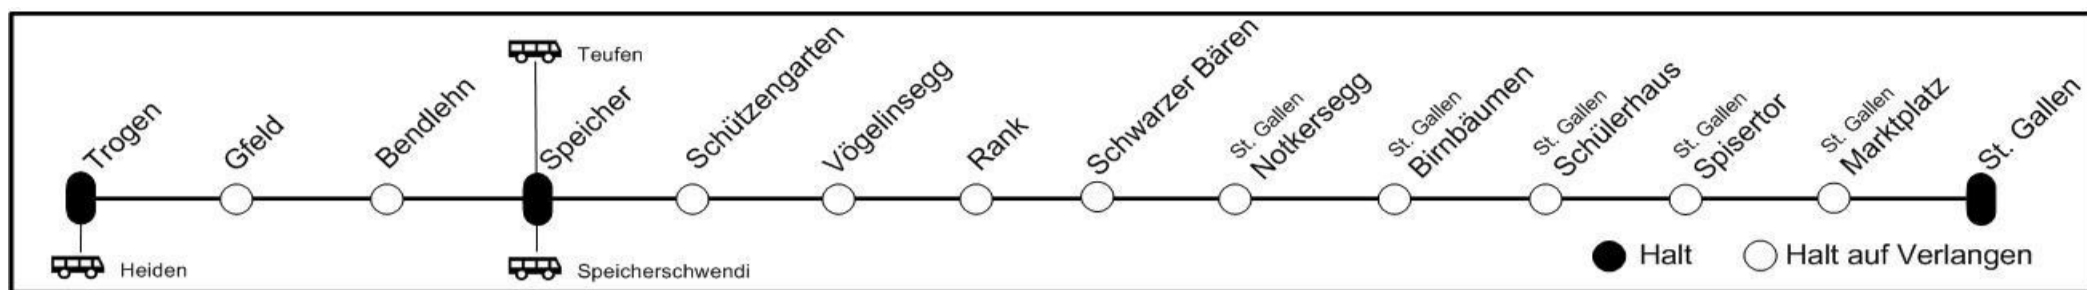

Abfahrt St. Gallen Marktplatz

Gültig vom 10. Dezember 2017 bis 8. Dezember 2018

05 00 - 05 59		10 00 - 10 59		15 00 - 15 59		20 00 - 20 59	
Zeit	nach	Zeit	nach	Zeit	nach	Zeit	nach
X 5 30	St. Gallen	10 15	St. Gallen	15 15	St. Gallen	20 15	St. Gallen
A 5 42	Trogen	10 27	Trogen	15 27	Trogen	20 27	Trogen
A 5 45	St. Gallen	10 45	St. Gallen	15 45	St. Gallen	20 45	St. Gallen
X 5 57	Trogen	10 57	Trogen	15 57	Trogen	20 57	Trogen
06 00 - 06 59		11 00 - 11 59		16 00 - 16 59		21 00 - 21 59	
Zeit	nach	Zeit	nach	Zeit	nach	Zeit	nach
6 15	St. Gallen	11 15	St. Gallen	A 16 12	Trogen	21 15	St. Gallen
6 27	Trogen	11 27	Trogen	16 15	St. Gallen	21 27	Trogen
A 6 30	St. Gallen	A 11 42	Trogen	16 27	Trogen	21 45	St. Gallen
A 6 42	Trogen	11 45	St. Gallen	A 16 42	Trogen	21 57	Trogen
X 6 45	St. Gallen	11 57	Trogen	16 45	St. Gallen		
X 6 57	Trogen			16 57	Trogen		
07 00 - 07 59		12 00 - 12 59		17 00 - 17 59		22 00 - 22 59	
Zeit	nach	Zeit	nach	Zeit	nach	Zeit	nach
A 7 00	St. Gallen	A 12 12	Trogen	A 17 00	St. Gallen	22 15	St. Gallen
A 7 12	Trogen	12 15	St. Gallen	A 17 12	Trogen	22 27	Trogen
7 15	St. Gallen	12 27	Trogen	17 15	St. Gallen	22 45	St. Gallen
7 27	Trogen	12 45	St. Gallen	17 27	Trogen	22 57	Trogen
A 7 30	St. Gallen	12 57	Trogen	A 17 30	St. Gallen		
7 45	St. Gallen			A 17 42	Trogen		
7 57	Trogen			17 45	St. Gallen		
				17 57	Trogen		
08 00 - 08 59		13 00 - 13 59		18 00 - 18 59		23 00 - 23 59	
Zeit	nach	Zeit	nach	Zeit	nach	Zeit	nach
A 8 00	St. Gallen	A 13 00	St. Gallen	A 18 00	St. Gallen	23 15	St. Gallen
8 15	St. Gallen	A 13 12	Trogen	A 18 12	Trogen	23 27	Trogen
8 27	Trogen	13 15	St. Gallen	18 15	St. Gallen		
8 45	St. Gallen	13 27	Trogen	18 27	Trogen		
8 57	Trogen	A 13 30	St. Gallen	A 18 30	St. Gallen		
		13 45	St. Gallen	A 18 42	Trogen		
		13 57	Trogen	18 45	St. Gallen		
				18 57	Trogen		
09 00 - 09 59		14 00 - 14 59		19 00 - 19 59		00 00 - 02 59	
Zeit	nach	Zeit	nach	Zeit	nach	Zeit	nach
9 15	St. Gallen	A 14 00	St. Gallen	19 15	St. Gallen	1 0 15	St. Gallen
9 27	Trogen	14 15	St. Gallen	19 27	Trogen	1 0 27	Trogen
9 45	St. Gallen	14 27	Trogen	19 45	St. Gallen	1 2 1 20	St. Gallen-Trogen
9 57	Trogen	14 45	St. Gallen	19 57	Trogen	1 2 2 20	St. Gallen-Trogen
		14 57	Trogen				

Selbstkontrolle
Kein Billettverkauf im Zug! Fahrgäste ohne gültigen Fahrausweis bezahlen einen besonderen Zuschlag.

PostAuto
Fährt im Auftrag der AB. Bahnbillette sind gültig. Keine Beförderung von Fahrrädern.

Zeichenerklärung

- A Montag - Freitag ohne allg. Feiertage
- X Montag - Samstag ohne allg. Feiertage
- 1 Nächte Fr/Sa und Sa/So sowie 31 Dez/1 Jan, 29/30 März, 1/2 April, 30 April/1 Mai, 9/10, 10/11, 20/21 Mai, 31 Juli/1 Aug, 31 Okt/1 Nov
- 2 Mit Zuschlag
- PostAuto