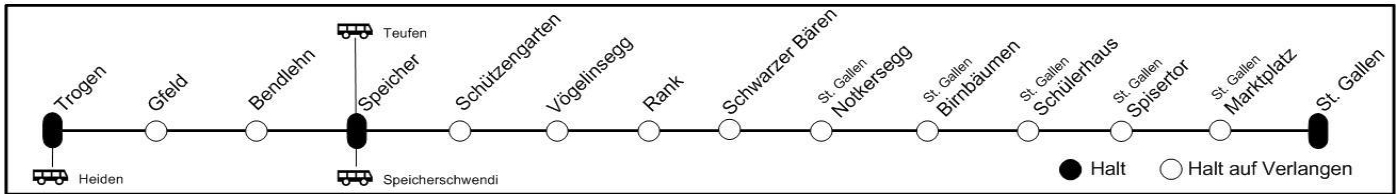

Abfahrt St. Gallen Notkersegg

Gültig vom 10. Dezember 2017 bis 8. Dezember 2018

05 00 - 05 59

Zeit	nach
X 5 24	St. Gallen
A 5 39	St. Gallen
A 5 49	Trogen

10 00 - 10 59

Zeit	nach
10 04	Trogen
10 09	St. Gallen
10 34	Trogen
10 39	St. Gallen

15 00 - 15 59

Zeit	nach
15 04	Trogen
15 09	St. Gallen
15 34	Trogen
15 39	St. Gallen

20 00 - 20 59

Zeit	nach
20 04	Trogen
20 09	St. Gallen
20 34	Trogen
20 39	St. Gallen

06 00 - 06 59

Zeit	nach
X 6 04	Trogen
6 09	St. Gallen
A 6 24	St. Gallen
6 34	Trogen
X 6 39	St. Gallen
A 6 49	Trogen
A 6 54	St. Gallen

11 00 - 11 59

Zeit	nach
11 04	Trogen
11 09	St. Gallen
11 34	Trogen
11 39	St. Gallen
A 11 49	Trogen

16 00 - 16 59

Zeit	nach
16 04	Trogen
16 09	St. Gallen
A 16 19	Trogen
16 34	Trogen
16 39	St. Gallen
A 16 49	Trogen
A 16 54	St. Gallen

21 00 - 21 59

Zeit	nach
21 04	Trogen
21 09	St. Gallen
21 34	Trogen
21 39	St. Gallen

07 00 - 07 59

Zeit	nach
X 7 04	Trogen
7 09	St. Gallen
A 7 19	Trogen
A 7 24	St. Gallen
7 34	Trogen
7 39	St. Gallen
A 7 54	St. Gallen

12 00 - 12 59

Zeit	nach
12 04	Trogen
12 09	St. Gallen
A 12 19	Trogen
12 34	Trogen
12 39	St. Gallen
A 12 54	St. Gallen

17 00 - 17 59

Zeit	nach
17 04	Trogen
17 09	St. Gallen
A 17 19	Trogen
A 17 24	St. Gallen
17 34	Trogen
17 39	St. Gallen
A 17 49	Trogen
A 17 54	St. Gallen

22 00 - 22 59

Zeit	nach
22 04	Trogen
22 09	St. Gallen
22 34	Trogen
22 39	St. Gallen

08 00 - 08 59

Zeit	nach
8 04	Trogen
8 09	St. Gallen
8 34	Trogen
8 39	St. Gallen

13 00 - 13 59

Zeit	nach
13 04	Trogen
13 09	St. Gallen
A 13 19	Trogen
A 13 24	St. Gallen
13 34	Trogen
13 39	St. Gallen
A 13 54	St. Gallen

18 00 - 18 59

Zeit	nach
18 04	Trogen
18 09	St. Gallen
A 18 19	Trogen
A 18 24	St. Gallen
18 34	Trogen
18 39	St. Gallen
A 18 49	Trogen

23 00 - 23 59

Zeit	nach
23 04	Trogen
23 09	St. Gallen
23 34	Trogen

09 00 - 09 59

Zeit	nach
9 04	Trogen
9 09	St. Gallen
9 34	Trogen
9 39	St. Gallen

14 00 - 14 59

Zeit	nach
14 04	Trogen
14 09	St. Gallen
14 34	Trogen
14 39	St. Gallen

19 00 - 19 59

Zeit	nach
19 04	Trogen
19 09	St. Gallen
19 34	Trogen
19 39	St. Gallen

00 00 - 02 59

Zeit	nach
1 0 09	St. Gallen
1 0 34	Trogen
1 1 15	PostAuto St. Gallen
1 2 15	PostAuto St. Gallen

Selbstkontrolle
Kein Billetverkauf im Zug! Fahrgäste ohne gültigen Fahrausweis bezahlen einen besonderen Zuschlag.

PostAuto
Fährt im Auftrag der AB. Bahnbillette sind gültig. Keine Beförderung von Fahrrädern.

Zeichenerklärung

- A Montag - Freitag ohne allg. Feiertage
- X Montag - Samstag ohne allg. Feiertage
- 1 Nächte Fr/Sa und Sa/So sowie 31 Dez/1 Jan, 29/30 März, 1/2 April, 30 April/1 Mai, 9/10, 10/11, 20/21 Mai, 31 Juli/1 Aug, 31 Okt/1 Nov
- 2 Mit Zuschlag
- PostAuto