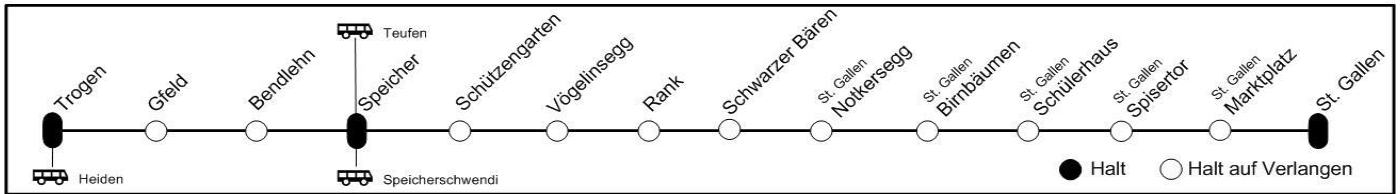

Abfahrt St. Gallen Birnbäumen

Gültig vom 10. Dezember 2017 bis 8. Dezember 2018

05 00 - 05 59

Zeit	nach
X 5 25	St. Gallen
A 5 46	Trogen
A 5 40	St. Gallen

10 00 - 10 59

Zeit	nach
10 01	Trogen
10 10	St. Gallen
10 31	Trogen
10 40	St. Gallen

15 00 - 15 59

Zeit	nach
15 01	Trogen
15 10	St. Gallen
15 31	Trogen
15 40	St. Gallen

20 00 - 20 59

Zeit	nach
20 01	Trogen
20 10	St. Gallen
20 31	Trogen
20 40	St. Gallen

06 00 - 06 59

Zeit	nach
X 6 01	Trogen
6 10	St. Gallen
A 6 25	St. Gallen
6 31	Trogen
X 6 40	St. Gallen
A 6 46	Trogen
A 6 55	St. Gallen

11 00 - 11 59

Zeit	nach
11 01	Trogen
11 10	St. Gallen
11 31	Trogen
11 40	St. Gallen
A 11 46	Trogen

16 00 - 16 59

Zeit	nach
16 01	Trogen
16 10	St. Gallen
A 16 16	Trogen
16 31	Trogen
16 40	St. Gallen
A 16 46	Trogen
A 16 55	St. Gallen

21 00 - 21 59

Zeit	nach
21 01	Trogen
21 10	St. Gallen
21 31	Trogen
21 40	St. Gallen

07 00 - 07 59

Zeit	nach
X 7 01	Trogen
7 10	St. Gallen
A 7 16	Trogen
A 7 25	St. Gallen
7 31	Trogen
7 40	St. Gallen
A 7 55	St. Gallen

12 00 - 12 59

Zeit	nach
12 01	Trogen
12 10	St. Gallen
A 12 16	Trogen
12 31	Trogen
12 40	St. Gallen
A 12 55	St. Gallen

17 00 - 17 59

Zeit	nach
17 01	Trogen
17 10	St. Gallen
A 17 16	Trogen
A 17 25	St. Gallen
17 31	Trogen
17 40	St. Gallen
A 17 46	Trogen
A 17 55	St. Gallen

22 00 - 22 59

Zeit	nach
22 01	Trogen
22 10	St. Gallen
22 31	Trogen
22 40	St. Gallen

08 00 - 08 59

Zeit	nach
8 01	Trogen
8 10	St. Gallen
8 31	Trogen
8 40	St. Gallen

13 00 - 13 59

Zeit	nach
13 01	Trogen
13 10	St. Gallen
A 13 16	Trogen
A 13 25	St. Gallen
13 31	Trogen
13 40	St. Gallen
A 13 55	St. Gallen

18 00 - 18 59

Zeit	nach
18 01	Trogen
18 10	St. Gallen
A 18 16	Trogen
A 18 25	St. Gallen
18 31	Trogen
18 40	St. Gallen
A 18 46	Trogen

23 00 - 23 59

Zeit	nach
23 01	Trogen
23 10	St. Gallen
23 31	Trogen

09 00 - 09 59

Zeit	nach
9 01	Trogen
9 10	St. Gallen
9 31	Trogen
9 40	St. Gallen

14 00 - 14 59

Zeit	nach
14 01	Trogen
14 10	St. Gallen
14 31	Trogen
14 40	St. Gallen

19 00 - 19 59

Zeit	nach
19 01	Trogen
19 10	St. Gallen
19 31	Trogen
19 40	St. Gallen

00 00 - 02 59

Zeit	nach
1 0 10	St. Gallen
1 0 31	Trogen
1 1 16	St. Gallen
1 2 16	St. Gallen

Selbstkontrolle
Kein Billetverkauf im Zug! Fahrgäste ohne gültigen Fahrausweis bezahlen einen besonderen Zuschlag.

PostAuto
Fährt im Auftrag der AB. Bahnbillette sind gültig. Keine Beförderung von Fahrrädern.

Zeichenerklärung

- A Montag - Freitag ohne allg. Feiertage
- X Montag - Samstag ohne allg. Feiertage
- 1 Nächte Fr/Sa und Sa/So sowie 31 Dez/1 Jan, 29/30 März, 1/2 April, 30 April/1 Mai, 9/10, 10/11, 20/21 Mai, 31 Juli/1 Aug, 31 Okt/1 Nov
- 2 Mit Zuschlag
- PostAuto