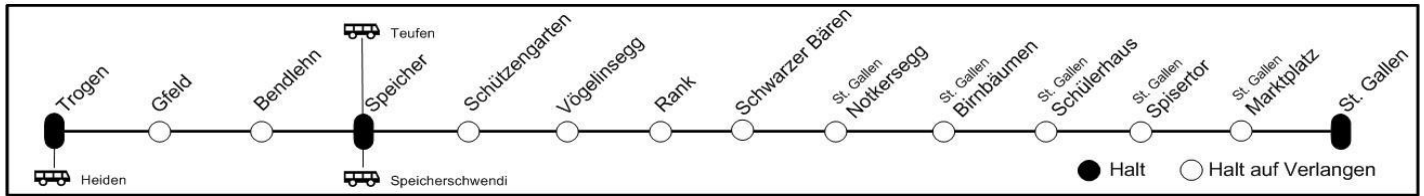

Abfahrt Speicher

Gültig vom 10. Dezember 2017 bis 8. Dezember 2018

04 00 - 05 59

Zeit	nach
✕ 5 00	Trogen
✕ 5 15	St. Gallen
Ⓐ 5 15	Trogen
Ⓐ 5 30	St. Gallen
5 45	Trogen

10 00 - 10 59

Zeit	nach
10 00	St. Gallen
10 15	Trogen
10 30	St. Gallen
10 45	Trogen

15 00 - 15 59

Zeit	nach
15 00	St. Gallen
⌚ 15 15	Speicherschwendi
15 15	Trogen
15 30	St. Gallen
15 45	Trogen
Ⓐ 15 50	Speicherschwendi

20 00 - 20 59

Zeit	nach
20 00	St. Gallen
20 15	Trogen
20 30	St. Gallen
20 45	Trogen

06 00 - 06 59

Zeit	nach
6 00	St. Gallen
Ⓐ 6 00	Trogen
Ⓐ 6 15	St. Gallen
✕ 6 15	Trogen
✕ 6 30	St. Gallen
Ⓐ 6 30	Trogen
Ⓐ 6 45	St. Gallen
6 45	Trogen
Ⓐ 6 45	Speicherschwendi

11 00 - 11 59

Zeit	nach
Ⓐ 11 00	Speicherschwendi
11 00	St. Gallen
Ⓒ 11 08	Teufen
Ⓐ 11 20	Teufen
11 15	Trogen
11 30	St. Gallen
11 45	Trogen
Ⓐ 11 53	Speicherschwendi
⌚ 11 53	Speicherschwendi

16 00 - 16 59

Zeit	nach
16 00	St. Gallen
Ⓒ 16 08	Teufen
Ⓐ 16 10	Teufen
16 15	Trogen
16 30	St. Gallen
Ⓐ 16 30	Trogen
Ⓐ 16 45	Speicherschwendi
⌚ 16 45	Speicherschwendi
Ⓐ 16 45	St. Gallen
16 45	Trogen

21 00 - 21 59

Zeit	nach
21 00	St. Gallen
21 15	Trogen
21 30	St. Gallen
21 45	Trogen

07 00 - 07 59

Zeit	nach
7 00	St. Gallen
Ⓐ 7 00	Trogen
Ⓐ 7 10	Teufen
Ⓐ 7 15	St. Gallen
7 15	Trogen
7 30	St. Gallen
Ⓐ 7 30	Trogen
⌚ 7 36	Speicherschwendi
⌚ 7 42	Speicherschwendi
Ⓐ 7 45	St. Gallen
7 45	Trogen

12 00 - 12 59

Zeit	nach
12 00	St. Gallen
Ⓐ 12 00	Trogen
⌚ 12 10	Teufen
12 15	Trogen
12 30	St. Gallen
Ⓐ 12 30	Trogen
Ⓐ 12 45	St. Gallen
12 45	Trogen

17 00 - 17 59

Zeit	nach
17 00	St. Gallen
Ⓐ 17 00	Trogen
17 08	Teufen
Ⓐ 17 15	St. Gallen
17 15	Trogen
17 30	St. Gallen
Ⓐ 17 30	Trogen
Ⓐ 17 45	Speicherschwendi
Ⓐ 17 45	St. Gallen
17 45	Trogen

22 00 - 22 59

Zeit	nach
22 00	St. Gallen
22 15	Trogen
22 30	St. Gallen
22 45	Trogen

08 00 - 08 59

Zeit	nach
Ⓐ 8 00	Teufen
8 00	St. Gallen
8 15	Trogen
Ⓐ 8 23	Speicherschwendi
8 30	St. Gallen
Ⓐ 8 42	Teufen
⌚ 8 45	Speicherschwendi
8 45	Trogen

13 00 - 13 59

Zeit	nach
13 00	St. Gallen
Ⓐ 13 00	Trogen
⌚ 13 05	Speicherschwendi
Ⓐ 13 15	St. Gallen
13 15	Trogen
13 30	St. Gallen
Ⓐ 13 30	Trogen
13 38	Teufen
Ⓐ 13 45	St. Gallen
13 45	Trogen

18 00 - 18 59

Zeit	nach
18 00	St. Gallen
Ⓐ 18 00	Trogen
18 08	Teufen
Ⓐ 18 15	St. Gallen
18 15	Trogen
18 30	St. Gallen
Ⓐ 18 30	Trogen
18 45	Teufen
18 45	Trogen

23 00 - 02 59

Zeit	nach
23 00	St. Gallen
23 15	Trogen
23 45	Trogen
⌚ 0 00	St. Gallen
⌚ 0 45	Trogen
⌚ 1 08	St. Gallen
⌚ 1 51	Trogen
⌚ 2 08	St. Gallen
⌚ 2 51	Trogen

09 00 - 09 59

Zeit	nach
9 00	St. Gallen
Ⓒ 9 08	Teufen
9 15	Trogen
9 30	St. Gallen
9 45	Trogen

14 00 - 14 59

Zeit	nach
14 00	St. Gallen
Ⓐ 14 15	Speicherschwendi
14 15	Trogen
14 30	St. Gallen
14 38	Teufen
14 45	Trogen

19 00 - 19 59

Zeit	nach
19 00	St. Gallen
Ⓐ 19 00	Trogen
19 15	Trogen
19 30	St. Gallen
19 45	Trogen

Zeichenerklärung