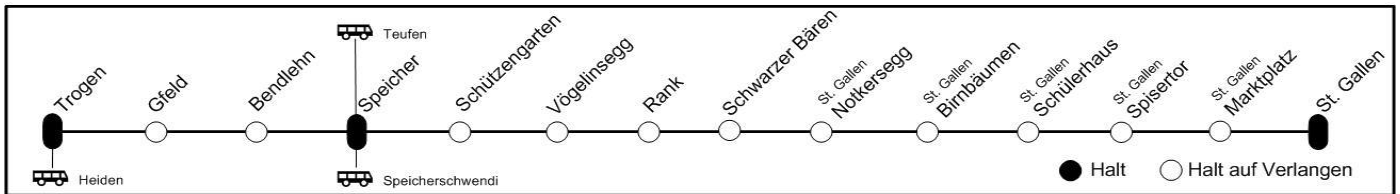

Abfahrt St. Gallen Spisertor

Gültig vom 10. Dezember 2017 bis 8. Dezember 2018

05 00 - 05 59

Zeit	nach
X 5 29	St. Gallen
A 5 44	Trogen
A 5 44	St. Gallen
X 5 59	Trogen

10 00 - 10 59

Zeit	nach
10 14	St. Gallen
10 29	Trogen
10 44	St. Gallen
10 59	Trogen

15 00 - 15 59

Zeit	nach
15 14	St. Gallen
15 29	Trogen
15 44	St. Gallen
15 59	Trogen

20 00 - 20 59

Zeit	nach
20 14	St. Gallen
20 29	Trogen
20 44	St. Gallen
20 59	Trogen

06 00 - 06 59

Zeit	nach
6 14	St. Gallen
A 6 29	St. Gallen
6 29	Trogen
X 6 44	St. Gallen
A 6 44	Trogen
A 6 59	St. Gallen
X 6 59	Trogen

11 00 - 11 59

Zeit	nach
11 14	St. Gallen
11 29	Trogen
11 44	St. Gallen
A 11 44	Trogen
11 59	Trogen

16 00 - 16 59

Zeit	nach
16 14	St. Gallen
A 16 14	Trogen
16 29	Trogen
16 44	St. Gallen
A 16 44	Trogen
A 16 59	St. Gallen
16 59	Trogen

21 00 - 21 59

Zeit	nach
21 14	St. Gallen
21 29	Trogen
21 44	St. Gallen
21 59	Trogen

07 00 - 07 59

Zeit	nach
7 14	St. Gallen
A 7 14	Trogen
A 7 29	St. Gallen
7 29	Trogen
7 44	St. Gallen
A 7 59	St. Gallen
7 59	Trogen

12 00 - 12 59

Zeit	nach
A 12 14	Trogen
12 14	St. Gallen
12 29	Trogen
12 44	St. Gallen
A 12 59	St. Gallen
12 59	Trogen

17 00 - 17 59

Zeit	nach
17 14	St. Gallen
A 17 14	Trogen
A 17 29	St. Gallen
17 29	Trogen
17 44	St. Gallen
A 17 44	Trogen
A 17 59	St. Gallen
17 59	Trogen

22 00 - 22 59

Zeit	nach
22 14	St. Gallen
22 29	Trogen
22 44	St. Gallen
22 59	Trogen

08 00 - 08 59

Zeit	nach
8 14	St. Gallen
8 29	Trogen
8 44	St. Gallen
8 59	Trogen

13 00 - 13 59

Zeit	nach
13 14	St. Gallen
A 13 14	Trogen
A 13 29	St. Gallen
13 29	Trogen
13 44	St. Gallen
A 13 59	St. Gallen
13 59	Trogen

18 00 - 18 59

Zeit	nach
18 14	St. Gallen
A 18 14	Trogen
A 18 29	St. Gallen
18 29	Trogen
18 44	St. Gallen
A 18 44	Trogen
18 59	Trogen

23 00 - 23 59

Zeit	nach
23 14	St. Gallen
23 29	Trogen

09 00 - 09 59

Zeit	nach
9 14	St. Gallen
9 29	Trogen
9 44	St. Gallen
9 59	Trogen

14 00 - 14 59

Zeit	nach
14 14	St. Gallen
14 29	Trogen
14 44	St. Gallen
14 59	Trogen

19 00 - 19 59

Zeit	nach
19 14	St. Gallen
19 29	Trogen
19 44	St. Gallen
19 59	Trogen

00 00 - 02 59

Zeit	nach
1 0 14	St. Gallen
1 0 29	Trogen
1 1 18	St. Gallen
1 2 18	St. Gallen

Selbstkontrolle
Kein Billetverkauf im Zug! Fahrgäste ohne gültigen Fahrausweis bezahlen einen besonderen Zuschlag.

PostAuto
Fährt im Auftrag der AB. Bahnбилlette sind gültig. Keine Beförderung von Fahrrädern.

Zeichenerklärung

- A Montag - Freitag ohne allg. Feiertage
- X Montag - Samstag ohne allg. Feiertage
- 1 Nächte Fr/Sa und Sa/So sowie 31 Dez/1 Jan, 29/30 März, 1/2 April, 30 April/1 Mai, 9/10, 10/11, 20/21 Mai, 31 Juli/1 Aug, 31 Okt/1 Nov
- 2 Mit Zuschlag
- PostAuto