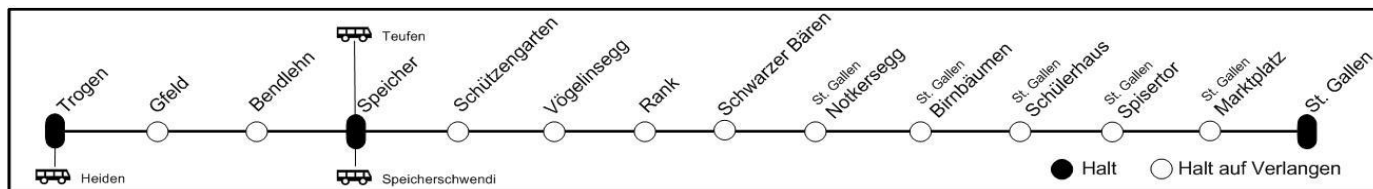

Abfahrt Rank

Gültig vom 10. Dezember 2017 bis 8. Dezember 2018

05 00 - 06 59

Zeit	nach
✕ 5 20	St. Gallen
Ⓐ 5 35	St. Gallen
Ⓐ 5 53	Trogen
✕ 6 05	St. Gallen
✕ 6 08	Trogen
Ⓐ 6 20	St. Gallen
✕ 6 35	St. Gallen
6 38	Trogen
Ⓐ 6 50	St. Gallen
Ⓐ 6 53	Trogen

09 00 - 09 59

Zeit	nach
9 05	St. Gallen
9 08	St. Gallen
9 35	St. Gallen
9 38	Trogen

12 00 - 12 59

Zeit	nach
12 05	St. Gallen
12 08	Trogen
Ⓐ 12 23	Trogen
12 35	St. Gallen
12 38	Trogen
Ⓐ 12 50	St. Gallen

15 00 - 15 59

Zeit	nach
15 05	St. Gallen
15 08	Trogen
15 35	St. Gallen
15 38	Trogen

18 00 - 18 59

Zeit	nach
18 05	St. Gallen
18 08	Trogen
Ⓐ 18 20	St. Gallen
Ⓐ 18 23	Trogen
18 35	St. Gallen
18 38	Trogen
Ⓐ 18 53	Trogen

21 00 - 22 59

Zeit	nach
21 05	St. Gallen
21 08	Trogen
21 35	St. Gallen
21 38	Trogen
22 05	St. Gallen
22 08	Trogen
22 35	St. Gallen
22 38	Trogen

07 00 - 07 59

Zeit	nach
7 05	St. Gallen
✕ 7 08	Trogen
Ⓐ 7 20	St. Gallen
Ⓐ 7 23	Trogen
7 35	St. Gallen
7 38	Trogen
Ⓐ 7 50	St. Gallen

10 00 - 10 59

Zeit	nach
10 05	St. Gallen
10 08	Trogen
10 35	St. Gallen
10 38	Trogen

13 00 - 13 59

Zeit	nach
13 05	St. Gallen
13 08	Trogen
Ⓐ 13 20	St. Gallen
Ⓐ 13 23	Trogen
13 35	St. Gallen
13 38	Trogen
Ⓐ 13 50	St. Gallen

16 00 - 16 59

Zeit	nach
16 05	St. Gallen
16 08	Trogen
Ⓐ 16 23	Trogen
16 35	St. Gallen
16 38	Trogen
Ⓐ 16 50	St. Gallen
Ⓐ 16 53	Trogen

19 00 - 19 59

Zeit	nach
19 05	St. Gallen
19 08	Trogen
19 35	St. Gallen
19 38	Trogen

23 00 - 02 59

Zeit	nach
23 05	St. Gallen
23 08	Trogen
23 38	Trogen
⌚ 0 05	St. Gallen
⌚ 0 38	Trogen
⌚ 1 11	☞ St. Gallen
⌚ 1 46	☞ Trogen
⌚ 2 11	☞ St. Gallen
⌚ 2 46	☞ Trogen

08 00 - 08 59

Zeit	nach
8 05	St. Gallen
8 08	Trogen
8 35	St. Gallen
8 38	Trogen

11 00 - 11 59

Zeit	nach
11 05	St. Gallen
11 08	Trogen
11 35	St. Gallen
11 38	Trogen
Ⓐ 11 53	Trogen

14 00 - 14 59

Zeit	nach
14 05	St. Gallen
14 08	Trogen
14 35	St. Gallen
14 38	Trogen

17 00 - 17 59

Zeit	nach
17 05	St. Gallen
17 08	Trogen
Ⓐ 17 20	St. Gallen
Ⓐ 17 23	Trogen
17 35	St. Gallen
17 38	Trogen
Ⓐ 17 50	St. Gallen
Ⓐ 17 53	Trogen

20 00 - 20 59

Zeit	nach
20 05	St. Gallen
20 08	Trogen
20 35	St. Gallen
20 38	Trogen

Selbstkontrolle

Kein Billetverkauf im Zug! Fahrgäste ohne gültigen Fahrausweis bezahlen einen besonderen Zuschlag.

PostAuto

Fährt im Auftrag der AB. Bahnbillette sind gültig. Keine Beförderung von Fahrrädern.

Zeichenerklärung

- Ⓐ Montag - Freitag ohne allg. Feiertage
- ✕ Montag - Samstag ohne allg. Feiertage
- ⌚ Nächte Fr/Sa und Sa/So sowie 31 Dez/1 Jan, 29/30 März, 1/2 April, 30 April/1 Mai, 9/10, 10/11, 20/21 Mai, 31 Juli/1 Aug, 31 Okt/1 Nov
- ⌚ Mit Zuschlag
- ☞ PostAuto