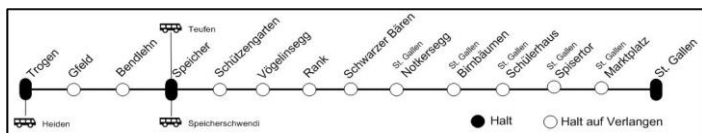

Abfahrt St. Gallen

Gültig vom 10. Dezember 2017 bis 2. April 2018

Gleisänderungen vorbehalten

05 00 - 05 59				10 00 - 10 59				15 00 - 15 59				20 00 - 20 59			
Zeit	nach			Zeit	nach			Zeit	nach			Zeit	nach		
5 38	☞ Gais - Appenzell	●		10 07	Gais - Appenzell		11	15 07	Gais - Appenzell		11	20 10	Gais - Appenzell		11
Ⓐ 5 40	Trogen		12	10 25	Trogen		12	15 25	Trogen		12	20 25	Trogen		12
✕ 5 55	Trogen		12	10 37	Gais - Appenzell		11	15 37	Gais - Appenzell		11	20 40	Gais		
				10 55	Trogen		12	15 55	Trogen		12	(- ☞ Appenzell)			11
												20 55	Trogen		12
06 00 - 06 59				11 00 - 11 59				16 00 - 16 59				21 00 - 21 59			
Ⓐ 6 03	Gais - Appenzell		11	11 07	Gais - Appenzell		11	16 07	Gais - Appenzell		11	Ⓐ 21 10	Gais - Appenzell		11
Ⓞ 6 07	Gais - Appenzell		11	11 25	Trogen		12	Ⓐ 16 10	Trogen		12	21 25	Trogen		12
6 25	Trogen		12	11 37	Gais - Appenzell		11	16 25	Trogen		12	21 40	Gais - Appenzell		11
Ⓐ 6 37	Gais - Appenzell		11A	Ⓐ 11 40	Trogen		12	16 37	Gais - Appenzell		11	21 55	Trogen		12
Ⓐ 6 40	Trogen		12	11 55	Trogen		12	Ⓐ 16 40	Trogen		12				
✕ 6 55	Trogen		12					16 55	Trogen		12				
07 00 - 07 59				12 00 - 12 59				17 00 - 17 59				22 00 - 22 59			
Ⓐ 7 07	Gais - Appenzell		11	12 07	Gais - Appenzell		11	17 07	Gais - Appenzell		11B	22 10	☞ Gais - Appenzell		●
Ⓐ 7 10	Trogen		12	Ⓐ 12 10	Trogen		12	Ⓐ 17 10	Trogen		12	22 25	Trogen		12
Ⓒ 7 23	☞ Gais - Appenzell		●	12 25	Trogen		12	17 25	Trogen		12	22 30	☞ Gais - Appenzell		●
7 25	Trogen		12	12 37	Gais - Appenzell		11	Ⓐ 17 28	Schnellzug Gais-Appenzell		11B	22 55	Trogen		12
Ⓐ 7 34	Gais - Appenzell		11	12 55	Trogen		12	17 40	Gais - Appenzell		11A				
Ⓞ 7 37	Gais - Appenzell		11					Ⓐ 17 40	Trogen		12				
7 55	Trogen		12					17 55	Trogen		12				
08 00 - 08 59				13 00 - 13 59				18 00 - 18 59				23 00 - 00 59			
8 07	Gais - Appenzell		11A	13 07	Gais - Appenzell		11	18 10	Gais - Appenzell		11	23 25	Trogen		12
8 25	Trogen		12	Ⓐ 13 10	Trogen		12	Ⓐ 18 10	Trogen		12	23 30	☞ Gais - Appenzell		●
✕ 8 37	Gais - Appenzell		11	13 25	Trogen		12	18 25	Trogen		12	⌚ 0 25	Trogen		12
8 55	Trogen		12	13 37	Gais - Appenzell		11	18 40	Gais - Appenzell		11	⌚ 0 30	☞ Gais - Appenzell		●
				13 55	Trogen		12	Ⓐ 18 40	Trogen		12				
								18 55	Trogen		12				
09 00 - 09 59				14 00 - 14 59				19 00 - 19 59				01 00 - 03 59			
9 07	Gais - Appenzell		11	14 07	Gais - Appenzell		11	19 10	Gais - Appenzell		11	⌚ 1 35	☞ Gais - Appenzell		●
9 25	Trogen		12	14 25	Trogen		12	19 25	Trogen		12	⌚ 1 35	☞ St. Georgen-Trogen		●
9 37	Gais - Appenzell		11	14 37	Gais - Appenzell		11	19 40	Gais - Appenzell		11	⌚ 1 37	☞ Gais - Appenzell		●
9 55	Trogen		12	14 55	Trogen		12	19 55	Trogen		12	⌚ 1 37	☞ St. Georgen-Trogen		●
												⌚ 2 35	☞ St. Georgen-Trogen		●
												⌚ 2 40	☞ Gais - Appenzell		●

Zeichenerklärung

- Ⓐ Montag - Freitag ohne allg. Feiertage
- Ⓒ Samstage, Sonn- und allg. Feiertage
- Ⓞ Samstag
- ✕ Montag - Samstag ohne allg. Feiertage
- ⌚ Nächte Fr/Sa und Sa/So sowie
  31 Dez/1 Jan, 29/30 März, 1/2 April,
  30 April/1 Mai, 9/10, 10/11, 20/21 Mai,
  31 Juli/1 Aug, 31 Okt/1 Nov
- ⌚ Nächte Fr/Sa und Sa/So sowie
  31 Dez/1 Jan ohne 29/30 März
- ⌚ Mit Zuschlag
- ⌚ Nächte 29/30 März, 1/2 April,
  30 April/1 Mai, 9/10, 10/11, 20/21 Mai,
  31 Juli/1 Aug, 31 Okt/1 Nov
- verkehrt ab Bahnhofplatz Haltekannte
- verkehrt ab Bahnhofplatz Haltekannte
- ☞ PostAuto

Selbstkontrolle

Kein Billetverkauf im Zug! Billette am Automaten lösen.
Reisende ohne gültigen Fahrausweis bezahlen einen Zuschlag.

PostAuto