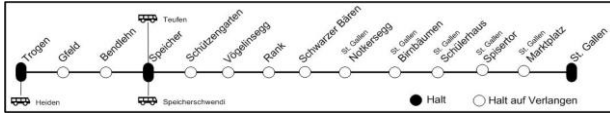

Abfahrt St. Gallen

Gültig vom 3. April 2018 bis 7. Oktober 2018

Gleisänderungen vorbehalten

05 00 - 05 59

Zeit	nach		
5 38	☞ Gais - Appenzell	X	
Ⓐ 5 40	Trogen		12
✕ 5 55	Trogen		12

10 00 - 10 59

Zeit	nach		
10 10	☞ Teufen-☞ Appenzell	X	
10 25	Trogen		12
10 40	☞ Teufen-☞ Appenzell	X	
10 55	Trogen		12

15 00 - 15 59

Zeit	nach		
15 10	☞ Teufen-☞ Appenzell	X	
15 25	Trogen		12
15 40	☞ Teufen-☞ Appenzell	X	
15 55	Trogen		12

20 00 - 20 59

Zeit	nach		
20 10	☞ Teufen-☞ Appenzell	X	
20 25	Trogen		12
20 40	☞ Teufen-☞ Gais-Appenzell	X	
20 55	Trogen		12

06 00 - 06 59

Zeit	nach		
✕ 6 10	☞ Teufen-☞ Appenzell	X	
6 25	Trogen		12
Ⓐ 6 40	☞ Teufen-☞ Appenzell	X	
Ⓐ 6 40	Trogen		12
✕ 6 55	Trogen		12

11 00 - 11 59

Zeit	nach		
11 10	☞ Teufen-☞ Appenzell	X	
11 25	Trogen		12
11 40	☞ Teufen-☞ Appenzell	X	
Ⓐ 11 40	Trogen		12
11 55	Trogen		12

16 00 - 16 59

Zeit	nach		
16 10	☞ Teufen-☞ Appenzell	X	
Ⓐ 16 10	Trogen		12
16 25	Trogen		12
16 40	☞ Teufen-☞ Appenzell	X	
Ⓐ 16 40	Trogen		12
16 55	Trogen		12

21 00 - 21 59

Zeit	nach		
Ⓐ 21 10	☞ Gais - Appenzell	X	
21 25	Trogen		12
21 40	☞ Gais - Appenzell	X	
21 55	Trogen		12

07 00 - 07 59

Zeit	nach		
Ⓐ 7 10	☞ Teufen-☞ Appenzell	X	
Ⓐ 7 10	Trogen		12
Ⓒ 7 23	☞ Gais - Appenzell	X	
7 25	Trogen		12
✕ 7 40	☞ Teufen-☞ Appenzell	X	
7 55	Trogen		12

12 00 - 12 59

Zeit	nach		
12 10	☞ Teufen-☞ Appenzell	X	
Ⓐ 12 10	Trogen		12
12 25	Trogen		12
12 40	☞ Teufen-☞ Appenzell	X	
12 55	Trogen		12

17 00 - 17 59

Zeit	nach		
17 10	☞ Teufen-☞ Appenzell	X	
Ⓐ 17 10	Trogen		12
17 25	Trogen		12
Ⓐ 17 30	<i>Schnellbus bzw. Schnellzug</i>		
	☞ Teufen-☞ Appenzell	X	
17 40	☞ Teufen-☞ Appenzell	X	
Ⓐ 17 40	Trogen		12
17 55	Trogen		12

22 00 - 22 59

Zeit	nach		
22 10	☞ Gais - Appenzell	X	
22 25	Trogen		12
22 30	☞ Gais - Appenzell	X	
22 55	Trogen		12

08 00 - 08 59

Zeit	nach		
8 10	☞ Teufen-☞ Appenzell	X	
8 25	Trogen		12
✕ 8 40	☞ Teufen-☞ Appenzell	X	
8 55	Trogen		12

13 00 - 13 59

Zeit	nach		
13 10	☞ Teufen-☞ Appenzell	X	
Ⓐ 13 10	Trogen		12
13 25	Trogen		12
13 40	☞ Teufen-☞ Appenzell	X	
13 55	Trogen		12

18 00 - 18 59

Zeit	nach		
18 10	☞ Teufen-☞ Appenzell	X	
Ⓐ 18 10	Trogen		12
18 25	Trogen		12
18 40	☞ Teufen-☞ Appenzell	X	
Ⓐ 18 40	Trogen		12
18 55	Trogen		12

23 00 - 00 59

Zeit	nach		
23 25	Trogen		12
23 30	☞ Gais - Appenzell	X	
⌚ 0 25	Trogen		12
⌚ 0 30	☞ Gais - Appenzell	X	

09 00 - 09 59

Zeit	nach		
9 10	☞ Teufen-☞ Appenzell	X	
9 25	Trogen		12
9 40	☞ Teufen-☞ Appenzell	X	
9 55	Trogen		12

14 00 - 14 59

Zeit	nach		
14 10	☞ Teufen-☞ Appenzell	X	
14 25	Trogen		12
14 40	☞ Teufen-☞ Appenzell	X	
14 55	Trogen		12

19 00 - 19 59

Zeit	nach		
19 10	☞ Teufen-☞ Appenzell	X	
19 25	Trogen		12
19 40	☞ Teufen-☞ Appenzell	X	
19 55	Trogen		12

01 00 - 03 59

Zeit	nach		
⌚ 1 35	☞ Gais - Appenzell	X	
⌚ 1 35	☞ St. Georgen-Trogen	H	
⌚ 1 37	☞ Gais - Appenzell	X	
⌚ 1 37	☞ St. Georgen-Trogen	H	
⌚ 2 35	☞ St. Georgen-Trogen	H	
⌚ 2 40	☞ Gais - Appenzell	X	

Selbstkontrolle

Kein Billetverkauf im Zug! Billette am Automaten lösen.
Reisende ohne gültigen Fahrausweis bezahlen einen Zuschlag.

PostAuto

Fährt im Auftrag der AB. Bahnbillette sind gültig.
Keine Beförderung von Fahrrädern.
Abfahrtsort siehe Abfahrtstabelle

Zeichenerklärung