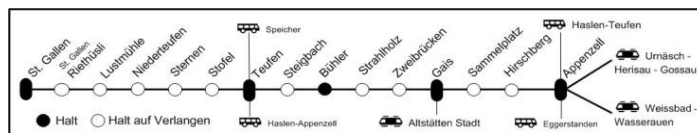

Abfahrt St. Gallen

Gültig vom 10. Dezember 2017 bis 2. April 2018

Gleisänderungen vorbehalten

05 00 - 05 59				10 00 - 10 59				15 00 - 15 59				20 00 - 20 59			
Zeit	nach			Zeit	nach			Zeit	nach			Zeit	nach		
5 38	☞ Gais - Appenzell	●		10 07	Gais - Appenzell		11	15 07	Gais - Appenzell		11	20 10	Gais - Appenzell		11
Ⓐ 5 40	Trogen		12	10 25	Trogen		12	15 25	Trogen		12	20 25	Trogen		12
✕ 5 55	Trogen		12	10 37	Gais - Appenzell		11	15 37	Gais - Appenzell		11	20 40	Gais		
				10 55	Trogen		12	15 55	Trogen		12	(- ☞ Appenzell)			11
												20 55	Trogen		12
06 00 - 06 59				11 00 - 11 59				16 00 - 16 59				21 00 - 21 59			
Ⓐ 6 03	Gais - Appenzell		11	11 07	Gais - Appenzell		11	16 07	Gais - Appenzell		11	Ⓐ 21 10	Gais - Appenzell		11
Ⓞ 6 07	Gais - Appenzell		11	11 25	Trogen		12	Ⓐ 16 10	Trogen		12	21 25	Trogen		12
6 25	Trogen		12	11 37	Gais - Appenzell		11	16 25	Trogen		12	21 40	Gais - Appenzell		11
Ⓐ 6 37	Gais - Appenzell		11A	Ⓐ 11 40	Trogen		12	16 37	Gais - Appenzell		11	21 55	Trogen		12
Ⓐ 6 40	Trogen		12	11 55	Trogen		12	Ⓐ 16 40	Trogen		12				
✕ 6 55	Trogen		12					16 55	Trogen		12				
07 00 - 07 59				12 00 - 12 59				17 00 - 17 59				22 00 - 22 59			
Ⓐ 7 07	Gais - Appenzell		11	12 07	Gais - Appenzell		11	17 07	Gais - Appenzell		11B	22 10	☞ Gais - Appenzell		●
Ⓐ 7 10	Trogen		12	Ⓐ 12 10	Trogen		12	Ⓐ 17 10	Trogen		12	22 25	Trogen		12
Ⓒ 7 23	☞ Gais - Appenzell		●	12 25	Trogen		12	17 25	Trogen		12	22 30	☞ Gais - Appenzell		●
7 25	Trogen		12	12 37	Gais - Appenzell		11	Ⓐ 17 28	Schnellzug Gais-Appenzell		11B	22 55	Trogen		12
Ⓐ 7 34	Gais - Appenzell		11	12 55	Trogen		12	17 40	Gais - Appenzell		11A				
Ⓞ 7 37	Gais - Appenzell		11					Ⓐ 17 40	Trogen		12				
7 55	Trogen		12					17 55	Trogen		12				
08 00 - 08 59				13 00 - 13 59				18 00 - 18 59				23 00 - 00 59			
8 07	Gais - Appenzell		11A	13 07	Gais - Appenzell		11	18 10	Gais - Appenzell		11	23 25	Trogen		12
8 25	Trogen		12	Ⓐ 13 10	Trogen		12	Ⓐ 18 10	Trogen		12	23 30	☞ Gais - Appenzell		●
✕ 8 37	Gais - Appenzell		11	13 25	Trogen		12	18 25	Trogen		12	⌚ 0 25	Trogen		12
8 55	Trogen		12	13 37	Gais - Appenzell		11	18 40	Gais - Appenzell		11	⌚ 0 30	☞ Gais - Appenzell		●
				13 55	Trogen		12	Ⓐ 18 40	Trogen		12				
								18 55	Trogen		12				
09 00 - 09 59				14 00 - 14 59				19 00 - 19 59				01 00 - 03 59			
9 07	Gais - Appenzell		11	14 07	Gais - Appenzell		11	19 10	Gais - Appenzell		11	⌚ 1 35	☞ Gais - Appenzell		●
9 25	Trogen		12	14 25	Trogen		12	19 25	Trogen		12	⌚ 1 35	☞ St. Georgen-Trogen		●
9 37	Gais - Appenzell		11	14 37	Gais - Appenzell		11	19 40	Gais - Appenzell		11	⌚ 1 37	☞ Gais - Appenzell		●
9 55	Trogen		12	14 55	Trogen		12	19 55	Trogen		12	⌚ 1 37	☞ St. Georgen-Trogen		●
												⌚ 2 35	☞ St. Georgen-Trogen		●
												⌚ 2 40	☞ Gais - Appenzell		●

Zeichenerklärung

- Ⓐ Montag - Freitag ohne allg. Feiertage
- Ⓒ Samstage, Sonn- und allg. Feiertage
- Ⓞ Samstag
- ✕ Montag - Samstag ohne allg. Feiertage
- ⌚ Nächte Fr/Sa und Sa/So sowie
  31 Dez/1 Jan, 29/30 März, 1/2 April,
  30 April/1 Mai, 9/10, 10/11, 20/21 Mai,
  31 Juli/1 Aug, 31 Okt/1 Nov
- ⌚ Nächte Fr/Sa und Sa/So sowie
  31 Dez/1 Jan ohne 29/30 März
- ⌚ Mit Zuschlag
- ⌚ Nächte 29/30 März, 1/2 April,
  30 April/1 Mai, 9/10, 10/11, 20/21 Mai,
  31 Juli/1 Aug, 31 Okt/1 Nov
- verkehrt ab Bahnhofplatz Haltekannte
- verkehrt ab Bahnhofplatz Haltekannte
- ☞ PostAuto

Selbstkontrolle

Kein Billetverkauf im Zug! Billette am Automaten lösen.
Reisende ohne gültigen Fahrausweis bezahlen einen Zuschlag.

PostAuto