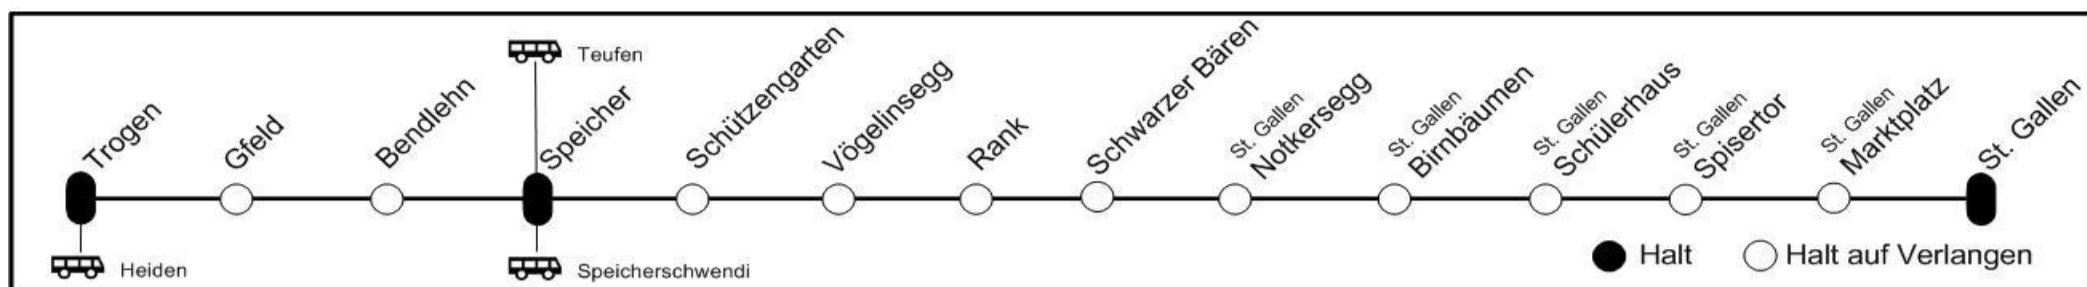

Abfahrt St. Gallen Schülerhaus

Gültig vom 10. Dezember 2017 bis 8. Dezember 2018

05 00 - 05 59

Zeit	nach
X 5 27	St. Gallen
A 5 45	Trogen
A 5 42	St. Gallen

10 00 - 10 59

Zeit	nach
10 00	Trogen
10 12	St. Gallen
10 30	Trogen
10 42	St. Gallen

15 00 - 15 59

Zeit	nach
15 00	Trogen
15 12	St. Gallen
15 30	Trogen
15 42	St. Gallen

20 00 - 20 59

Zeit	nach
20 00	Trogen
20 12	St. Gallen
20 30	Trogen
20 42	St. Gallen

06 00 - 06 59

Zeit	nach
X 6 00	Trogen
6 12	St. Gallen
A 6 27	St. Gallen
6 30	Trogen
X 6 42	St. Gallen
A 6 45	Trogen
A 6 57	St. Gallen

11 00 - 11 59

Zeit	nach
11 00	Trogen
11 12	St. Gallen
11 30	Trogen
11 42	St. Gallen
A 11 45	Trogen

16 00 - 16 59

Zeit	nach
16 00	Trogen
16 12	St. Gallen
A 16 15	Trogen
16 30	Trogen
16 42	St. Gallen
A 16 45	Trogen
A 16 57	St. Gallen

21 00 - 21 59

Zeit	nach
21 00	Trogen
21 12	St. Gallen
21 30	Trogen
21 42	St. Gallen

07 00 - 07 59

Zeit	nach
X 7 00	Trogen
7 12	St. Gallen
A 7 15	Trogen
A 7 27	St. Gallen
7 30	Trogen
7 42	St. Gallen
A 7 57	St. Gallen

12 00 - 12 59

Zeit	nach
12 00	Trogen
12 12	St. Gallen
A 12 15	Trogen
12 30	Trogen
12 42	St. Gallen
A 12 57	St. Gallen

17 00 - 17 59

Zeit	nach
17 00	Trogen
17 12	St. Gallen
A 17 15	Trogen
A 17 27	St. Gallen
17 30	Trogen
17 42	St. Gallen
A 17 45	Trogen
A 17 57	St. Gallen

22 00 - 22 59

Zeit	nach
22 00	Trogen
22 12	St. Gallen
22 30	Trogen
22 42	St. Gallen

08 00 - 08 59

Zeit	nach
8 00	Trogen
8 12	St. Gallen
8 30	Trogen
8 42	St. Gallen

13 00 - 13 59

Zeit	nach
13 00	Trogen
13 12	St. Gallen
A 13 15	Trogen
A 13 27	St. Gallen
13 30	Trogen
13 42	St. Gallen
A 13 57	St. Gallen

18 00 - 18 59

Zeit	nach
18 00	Trogen
18 12	St. Gallen
A 18 15	Trogen
A 18 27	St. Gallen
18 30	Trogen
18 42	St. Gallen
A 18 45	Trogen

23 00 - 23 59

Zeit	nach
23 00	Trogen
23 12	St. Gallen
23 30	Trogen

09 00 - 09 59

Zeit	nach
9 00	Trogen
9 12	St. Gallen
9 30	Trogen
9 42	St. Gallen

14 00 - 14 59

Zeit	nach
14 00	Trogen
14 12	St. Gallen
14 30	Trogen
14 42	St. Gallen

19 00 - 19 59

Zeit	nach
19 00	Trogen
19 12	St. Gallen
19 30	Trogen
19 42	St. Gallen

00 00 - 02 59

Zeit	nach
1 0 12	St. Gallen
1 0 30	Trogen
1 1 17	St. Gallen
1 2 17	St. Gallen

Selbstkontrolle

Kein Billetverkauf im Zug! Fahrgäste ohne gültigen Fahrausweis bezahlen einen besonderen Zuschlag.

PostAuto

Fährt im Auftrag der AB. Bahnbillette sind gültig. Keine Beförderung von Fahrrädern.

Zeichenerklärung

- A Montag - Freitag ohne allg. Feiertage
- X Montag - Samstag ohne allg. Feiertage
- 1 Nächte Fr/Sa und Sa/So sowie 31 Dez/1 Jan, 29/30 März, 1/2 April, 30 April/1 Mai, 9/10, 10/11, 20/21 Mai, 31 Juli/1 Aug, 31 Okt/1 Nov
- 2 Mit Zuschlag
- PostAuto